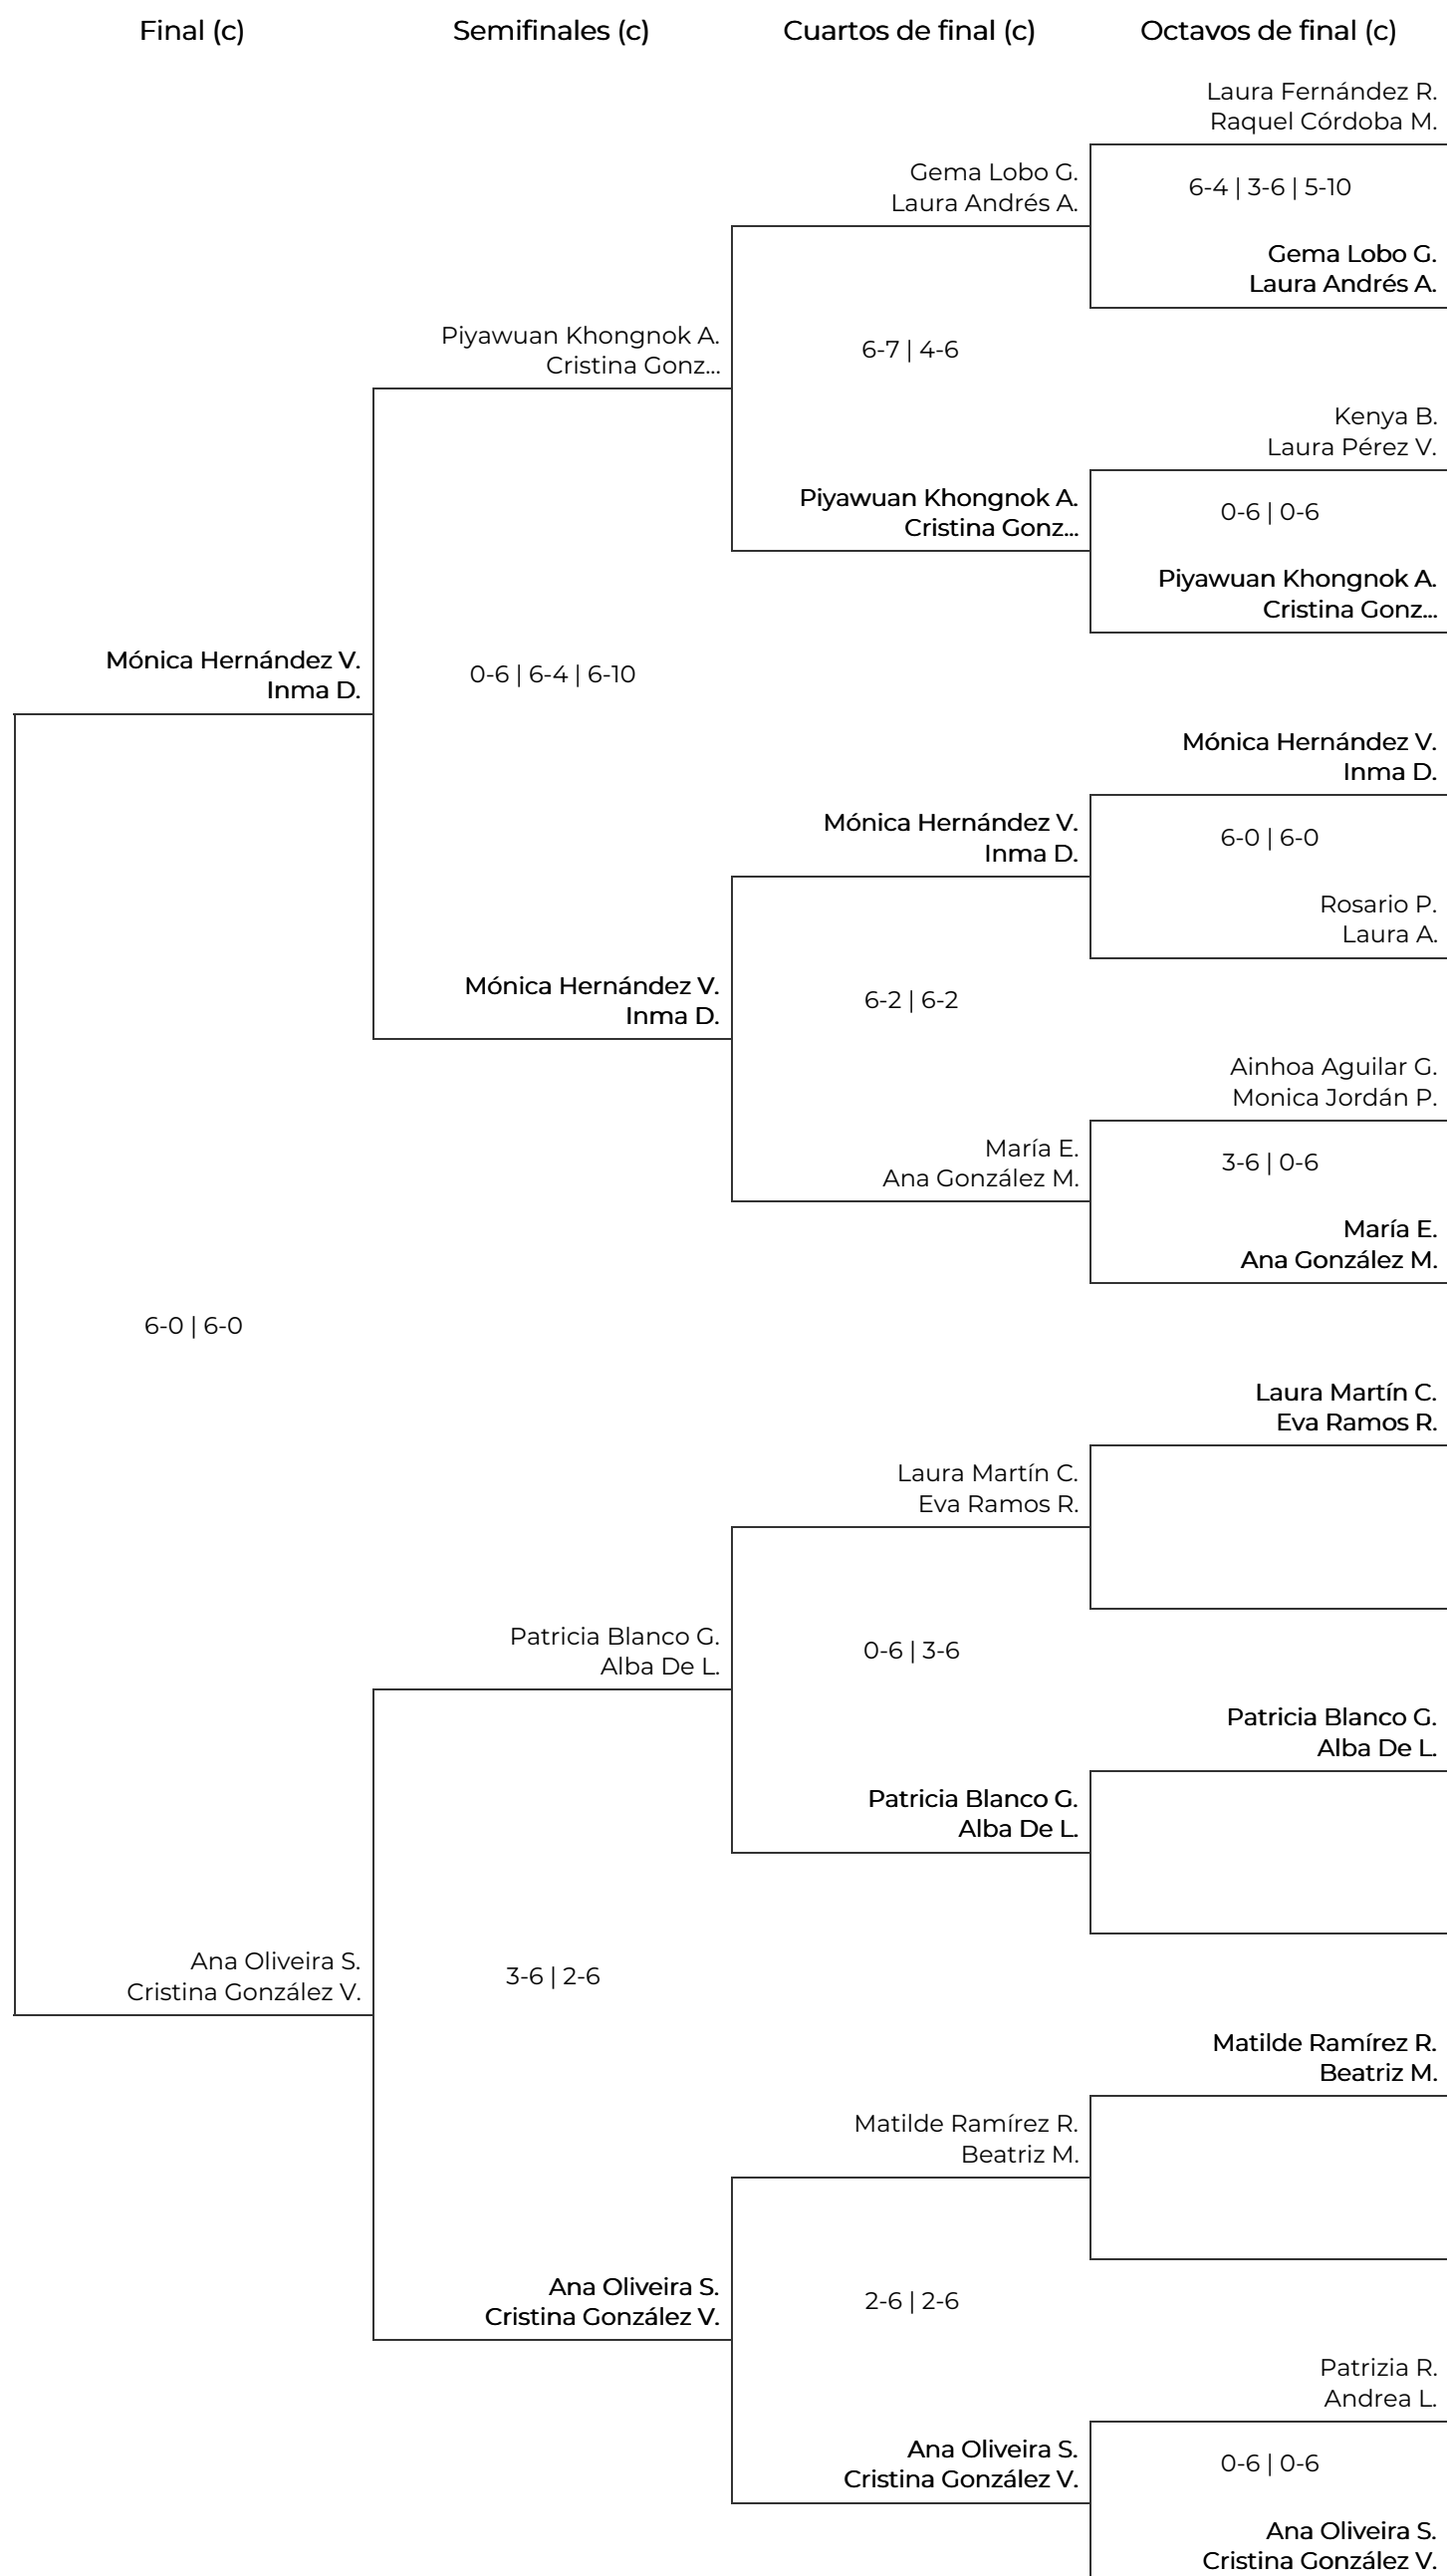

# II Women Padel Oysho en el Club de Padel La Moraleja

## 5ª FEMENINA . 5a Femenina/Iniciación