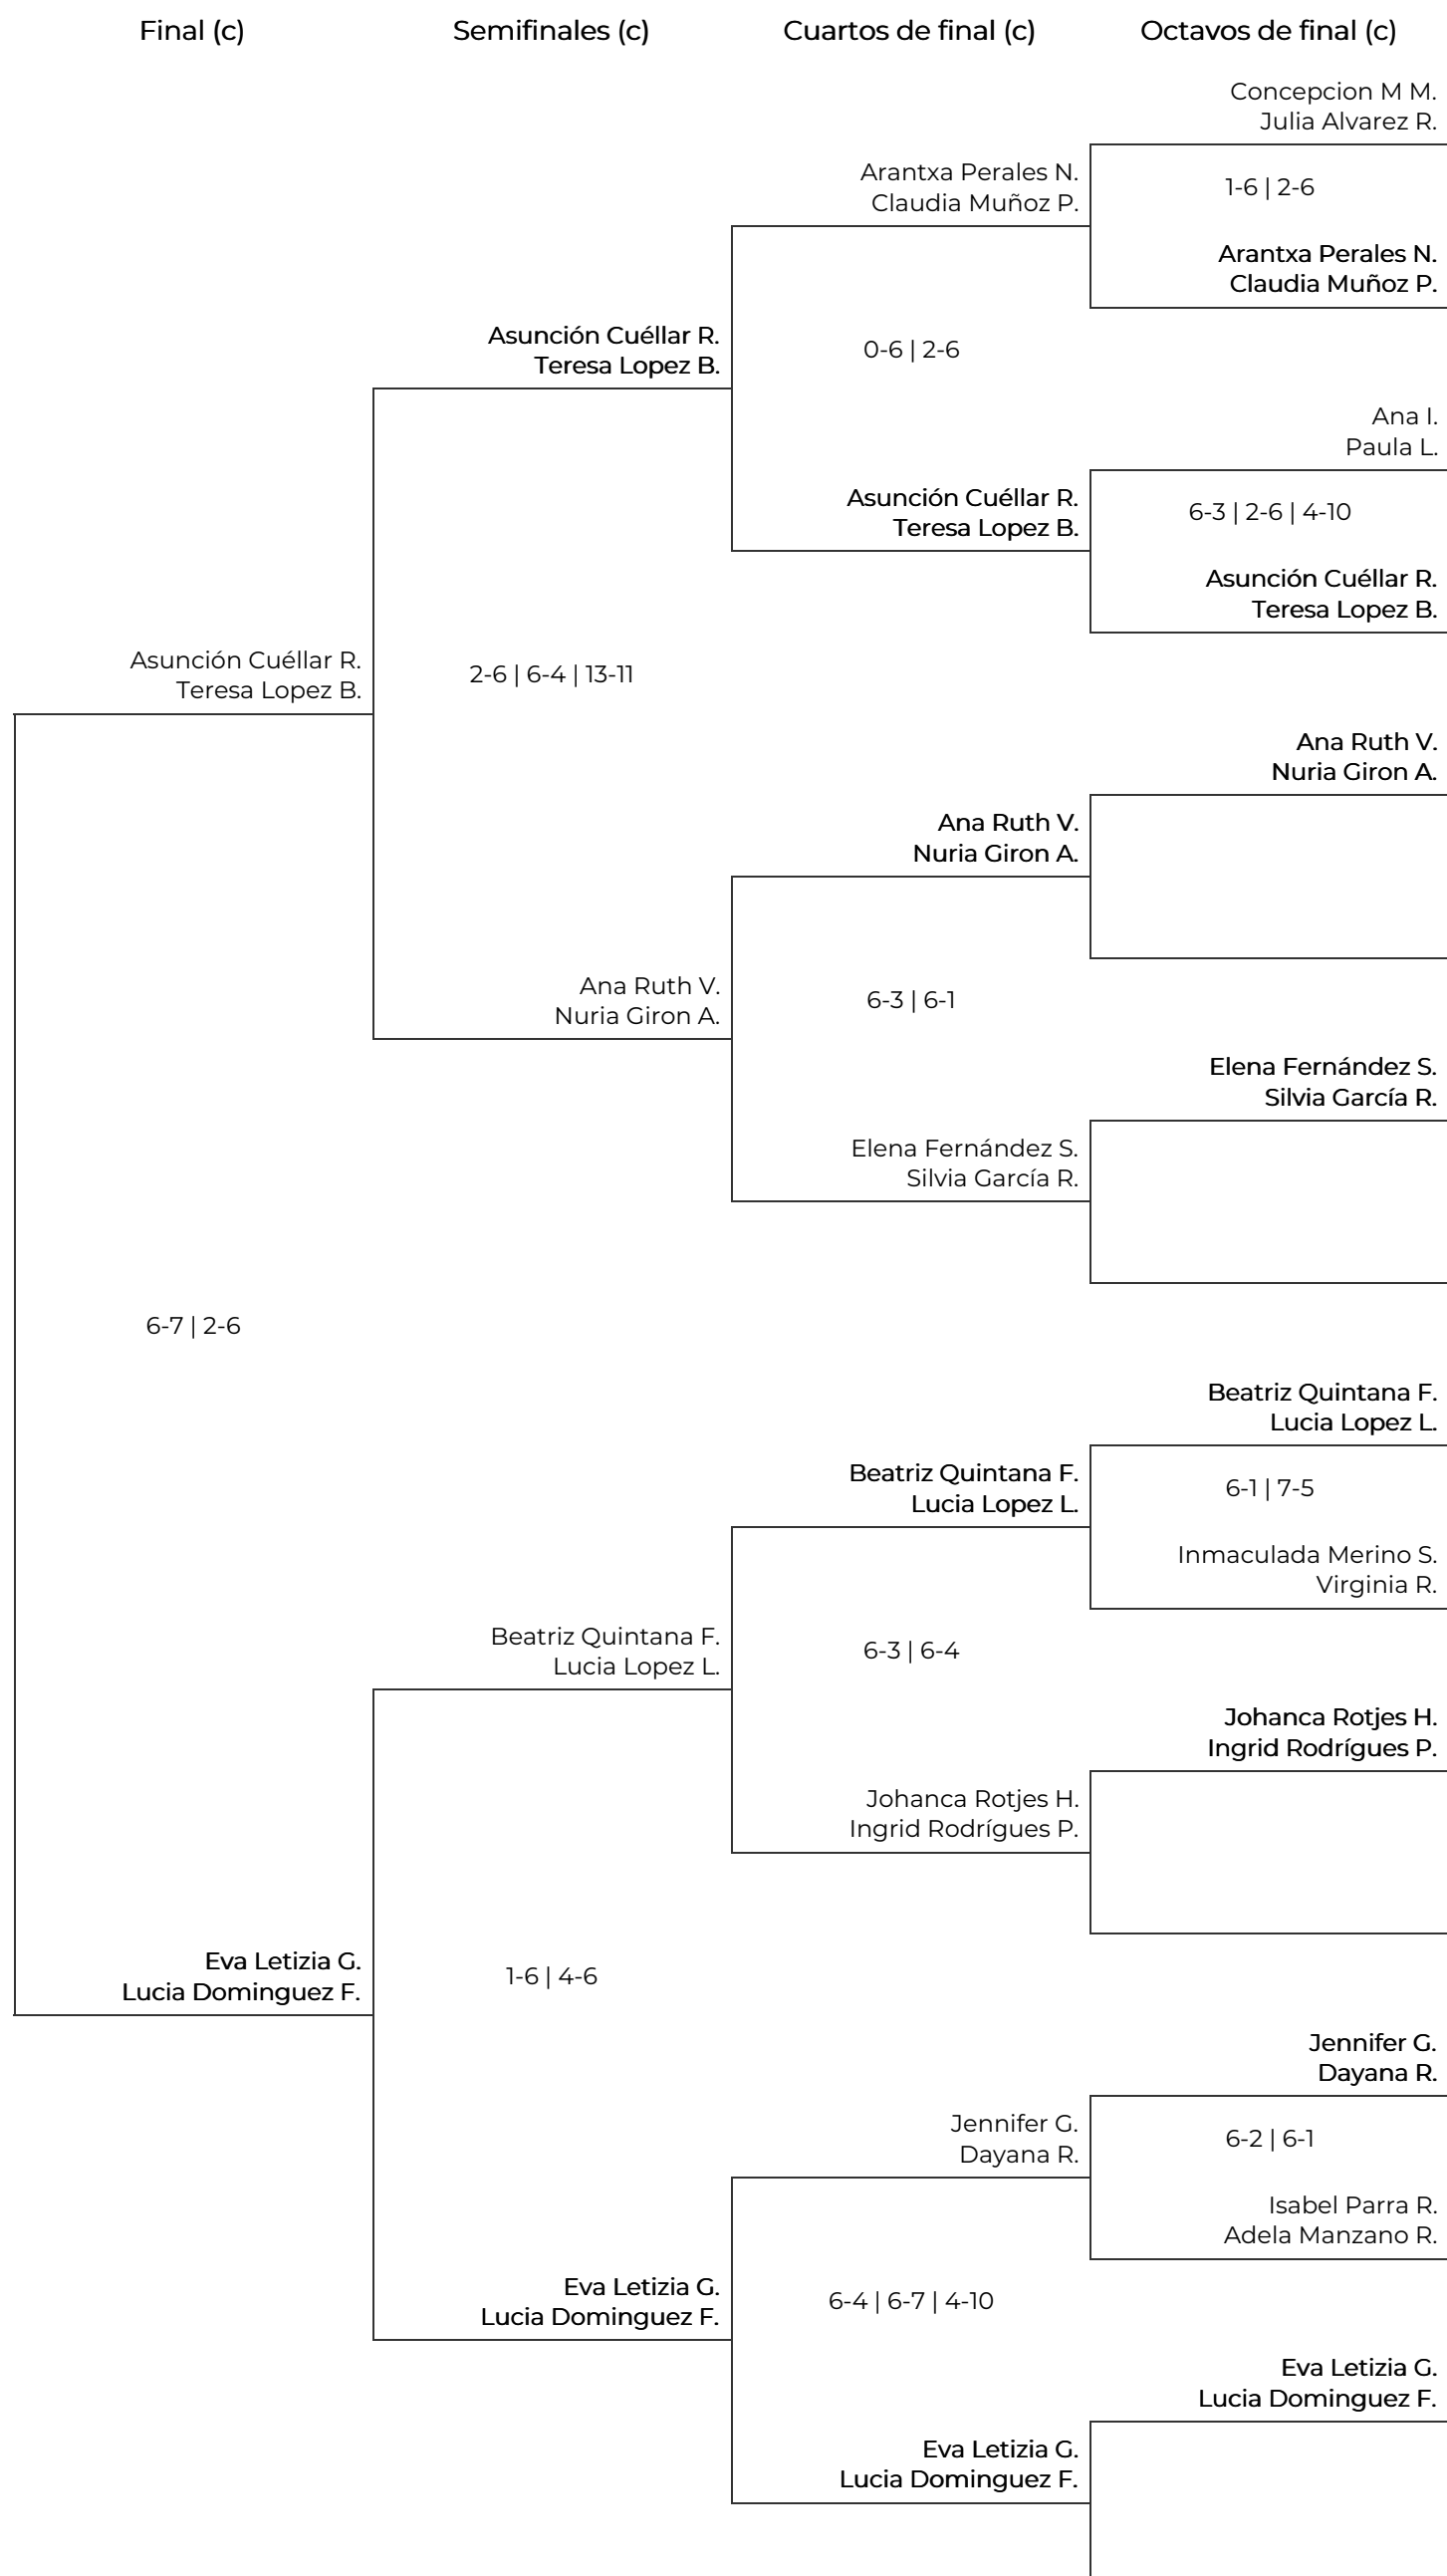

# II Women Padel Oysho en el Club de Padel La Moraleja

## 4ª FEMENINA (DRIVE). 4a Femenina