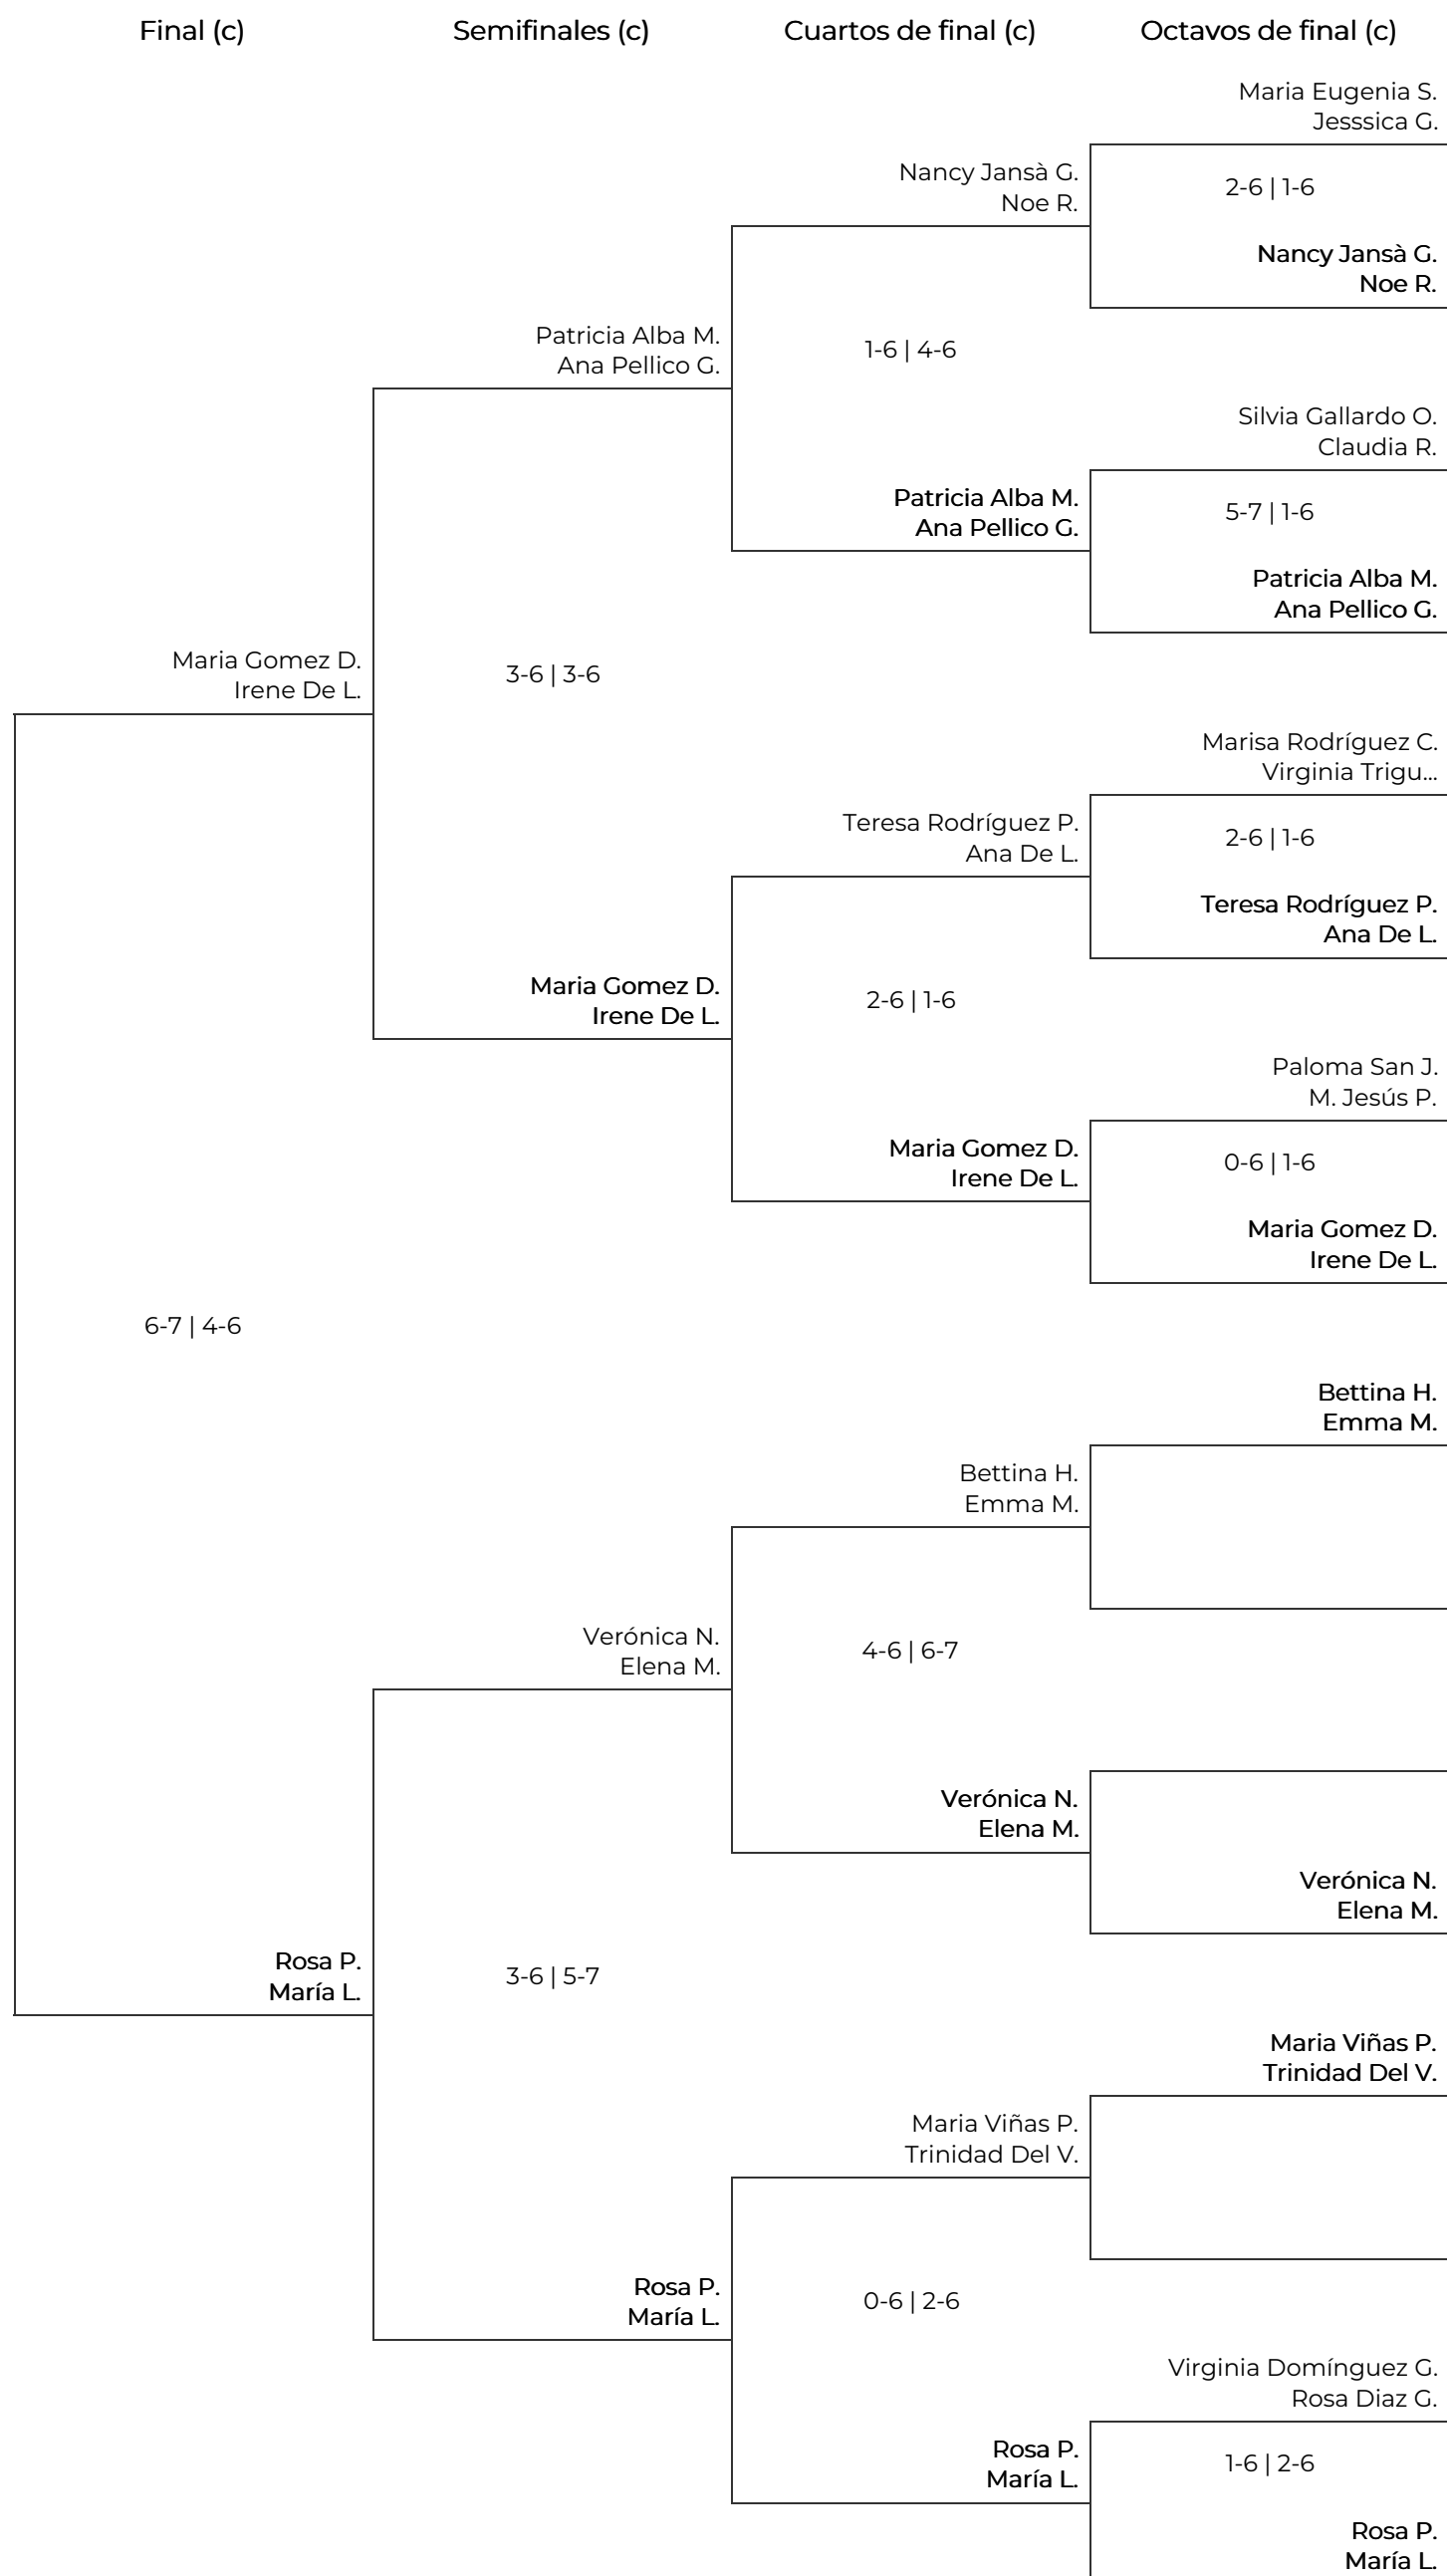

II Women Padel Oysho en el Club de Padel La Moraleja

3ª FEMENINA (REVÉS). 3a Femenina

II Women Padel Oysho en el Club de Padel La Moraleja

3ª FEMENINA (REVÉS). 3a Femenina

Dieciseisavos de final	Octavos de final	Cuartos de final	Semifinales	Final
1 Nuria Zalamea H./Ainhoa F.	Nuria Zalamea H. Ainhoa F.			
2 BYE	6-3 6-2	Nuria Zalamea H. Ainhoa F.		
3 Mónica G./Oliva Sierra A.	Mónica G. Oliva Sierra A.			
4 Paloma San J./M. Jesús P.		6-7 6-3 10-7	Nuria Zalamea H. Ainhoa F.	
5 Ursula Arlet S./Carmen Rocío P.	Ursula Arlet S. Carmen Rocío P.			
6 Silvia Gallardo O./Claudia R.	3-6 3-6	Maribel Muñoz G. Sonsoles G.		
7 Maribel Muñoz G./Sonsoles G.	Maribel Muñoz G. Sonsoles G.			
8 Rosa P./María L.			6-4 6-4	Nuria Zalamea H. Ainhoa F.
9 Verónica N./Elena M.	Verónica N. Elena M.			
10 BYE	0-6 1-6	Victoria I. Marta Gómez D.		
11 María Eugenia S./Jessica G.	Victoria I. Marta Gómez D.			
12 Victoria I./Marta Gómez D.		6-0 6-2	Victoria I. Marta Gómez D.	
13 María Viñas P./Trinidad Del V.	Victoria M. Ana Celia R.			
14 Victoria M./Ana Celia R.	6-2 2-6 10-7	Victoria M. Ana Celia R.		
15 Noelia Sanchez R./María Fernandez R.	Noelia Sanchez R. María Fernandez R.			
16 Maria Gomez D./Irene De L.				5-7 7-6 10-6
17 Silvia G./Ana Álvarez M.	Silvia G. Ana Álvarez M.			
18 BYE	6-2 6-1	Silvia G. Ana Álvarez M.		
19 Teresa Rodríguez P./Ana De L.	Noelia Fernandez C. Mariluz Jimene...			
20 Noelia Fernandez C./Mariluz Jimenez I.		7-5 2-6 2-10	María V. Patricia M.	
21 Virginia Domínguez G./Rosa Diaz G.	Teresa Roca G. Sonia Garcia R.			
22 Teresa Roca G./Sonia Garcia R.	0-6 1-6	María V. Patricia M.		
23 María V./Patricia M.	María V. Patricia M.			
24 Bettina H./Emma M.			6-3 1-6 0-10	Sara S. Alba López F.
25 Sara S./Alba López F.	Sara S. Alba López F.			
26 BYE	6-3 3-6 12-10	Sara S. Alba López F.		
27 Ana S./Ana Maria M.	Ana S. Ana Maria M.			
28 Marisa Rodríguez C./Virginia Triguero...		6-1 4-6 10-6	Sara S. Alba López F.	
29 Nancy Jansà G./Noe R.	Pilar Rodriguez B. Ana Isabel S.			
30 Pilar Rodriguez B./Ana Isabel S.	7-5 6-3	Pilar Rodriguez B. Ana Isabel S.		
31 Patricia Alba M./Ana Pellico G.	Silvia Grijalva P. Lorena Sánchez T.			
32 Silvia Grijalva P./Lorena Sánchez T.				