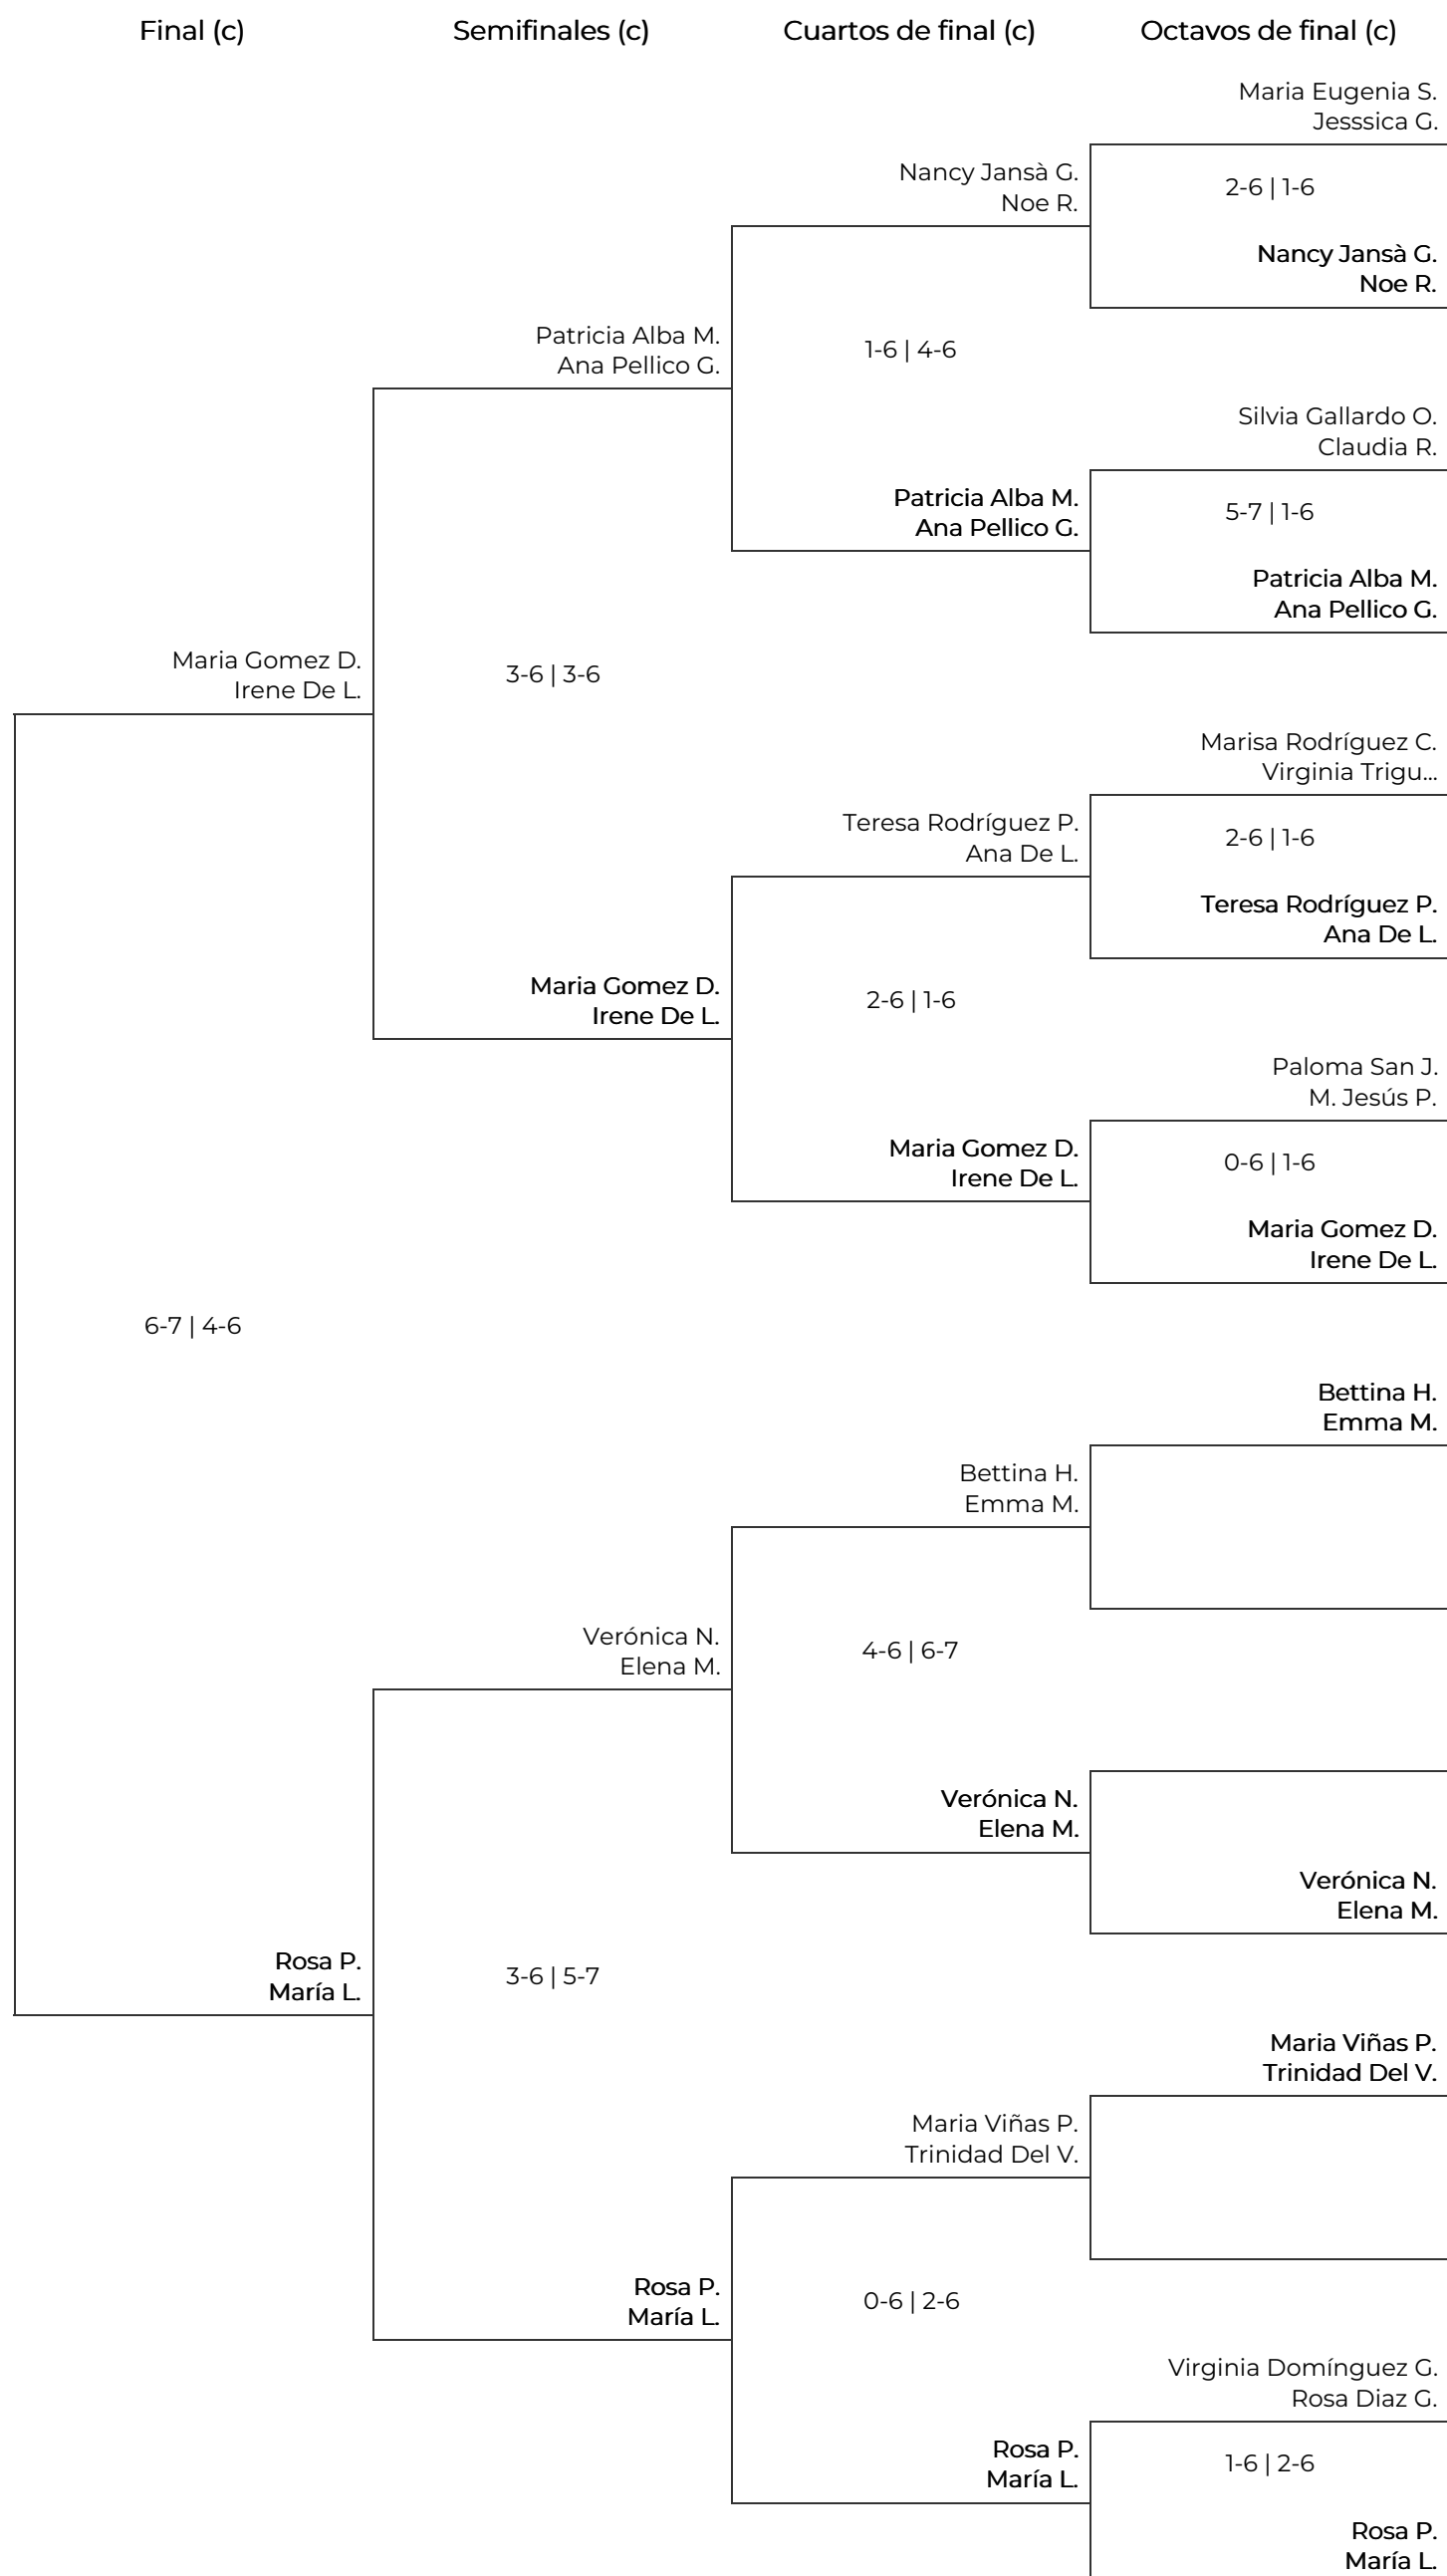

II Women Padel Oysho en el Club de Padel La Moraleja

3ª FEMENINA (REVÉS). 3a Femenina

II Women Padel Oysho en el Club de Padel La Moraleja

3ª FEMENINA (REVÉS). 3a Femenina

| Dieciseisavos de final | Octavos de final | Cuartos de final | Semifinales | Final |
|---|--|-------------------------------------|-------------------------------|-------------------------------|
| 1 Nuria Zalamea H./Ainhoa F. | Nuria Zalamea H. Ainhoa F. | | | |
| 2 BYE | 6-3 6-2 | Nuria Zalamea H. Ainhoa F. | | |
| 3 Mónica G./Oliva Sierra A. | Mónica G. Oliva Sierra A. | | | |
| 4 Paloma San J./M. Jesús P. | | 6-7 6-3 10-7 | Nuria Zalamea H. Ainhoa F. | |
| 5 Ursula Arlet S./Carmen Rocío P. | Ursula Arlet S. Carmen Rocío P. | | | |
| 6 Silvia Gallardo O./Claudia R. | 3-6 3-6 | Maribel Muñoz G. Sonsoles G. | | |
| 7 Maribel Muñoz G./Sonsoles G. | Maribel Muñoz G. Sonsoles G. | | | |
| 8 Rosa P./María L. | | | 6-4 6-4 | Nuria Zalamea H. Ainhoa F. |
| 9 Verónica N./Elena M. | Verónica N. Elena M. | | | |
| 10 BYE | 0-6 1-6 | Victoria I. Marta Gómez D. | | |
| 11 María Eugenia S./Jessica G. | Victoria I. Marta Gómez D. | | | |
| 12 Victoria I./Marta Gómez D. | | 6-0 6-2 | Victoria I. Marta Gómez D. | |
| 13 María Viñas P./Trinidad Del V. | Victoria M. Ana Celia R. | | | |
| 14 Victoria M./Ana Celia R. | 6-2 2-6 10-7 | Victoria M. Ana Celia R. | | |
| 15 Noelia Sanchez R./María Fernandez R. | Noelia Sanchez R. María Fernandez R. | | | |
| 16 Maria Gomez D./Irene De L. | | | | 5-7 7-6 10-6 |
| 17 Silvia G./Ana Álvarez M. | Silvia G. Ana Álvarez M. | | | |
| 18 BYE | 6-2 6-1 | Silvia G. Ana Álvarez M. | | |
| 19 Teresa Rodríguez P./Ana De L. | Noelia Fernandez C. Mariluz Jimene... | | | |
| 20 Noelia Fernandez C./Mariluz Jimenez I. | | 7-5 2-6 2-10 | María V. Patricia M. | |
| 21 Virginia Domínguez G./Rosa Diaz G. | Teresa Roca G. Sonia Garcia R. | | | |
| 22 Teresa Roca G./Sonia Garcia R. | 0-6 1-6 | María V. Patricia M. | | |
| 23 María V./Patricia M. | María V. Patricia M. | | | |
| 24 Bettina H./Emma M. | | | 6-3 1-6 0-10 | Sara S. Alba López F. |
| 25 Sara S./Alba López F. | Sara S. Alba López F. | | | |
| 26 BYE | 6-3 3-6 12-10 | Sara S. Alba López F. | | |
| 27 Ana S./Ana Maria M. | Ana S. Ana Maria M. | | | |
| 28 Marisa Rodríguez C./Virginia Triguero... | | 6-1 4-6 10-6 | Sara S. Alba López F. | |
| 29 Nancy Jansà G./Noe R. | Pilar Rodriguez B. Ana Isabel S. | | | |
| 30 Pilar Rodriguez B./Ana Isabel S. | 7-5 6-3 | Pilar Rodriguez B. Ana Isabel S. | | |
| 31 Patricia Alba M./Ana Pellico G. | Silvia Grijalva P. Lorena Sánchez T. | | | |
| 32 Silvia Grijalva P./Lorena Sánchez T. | | | | |