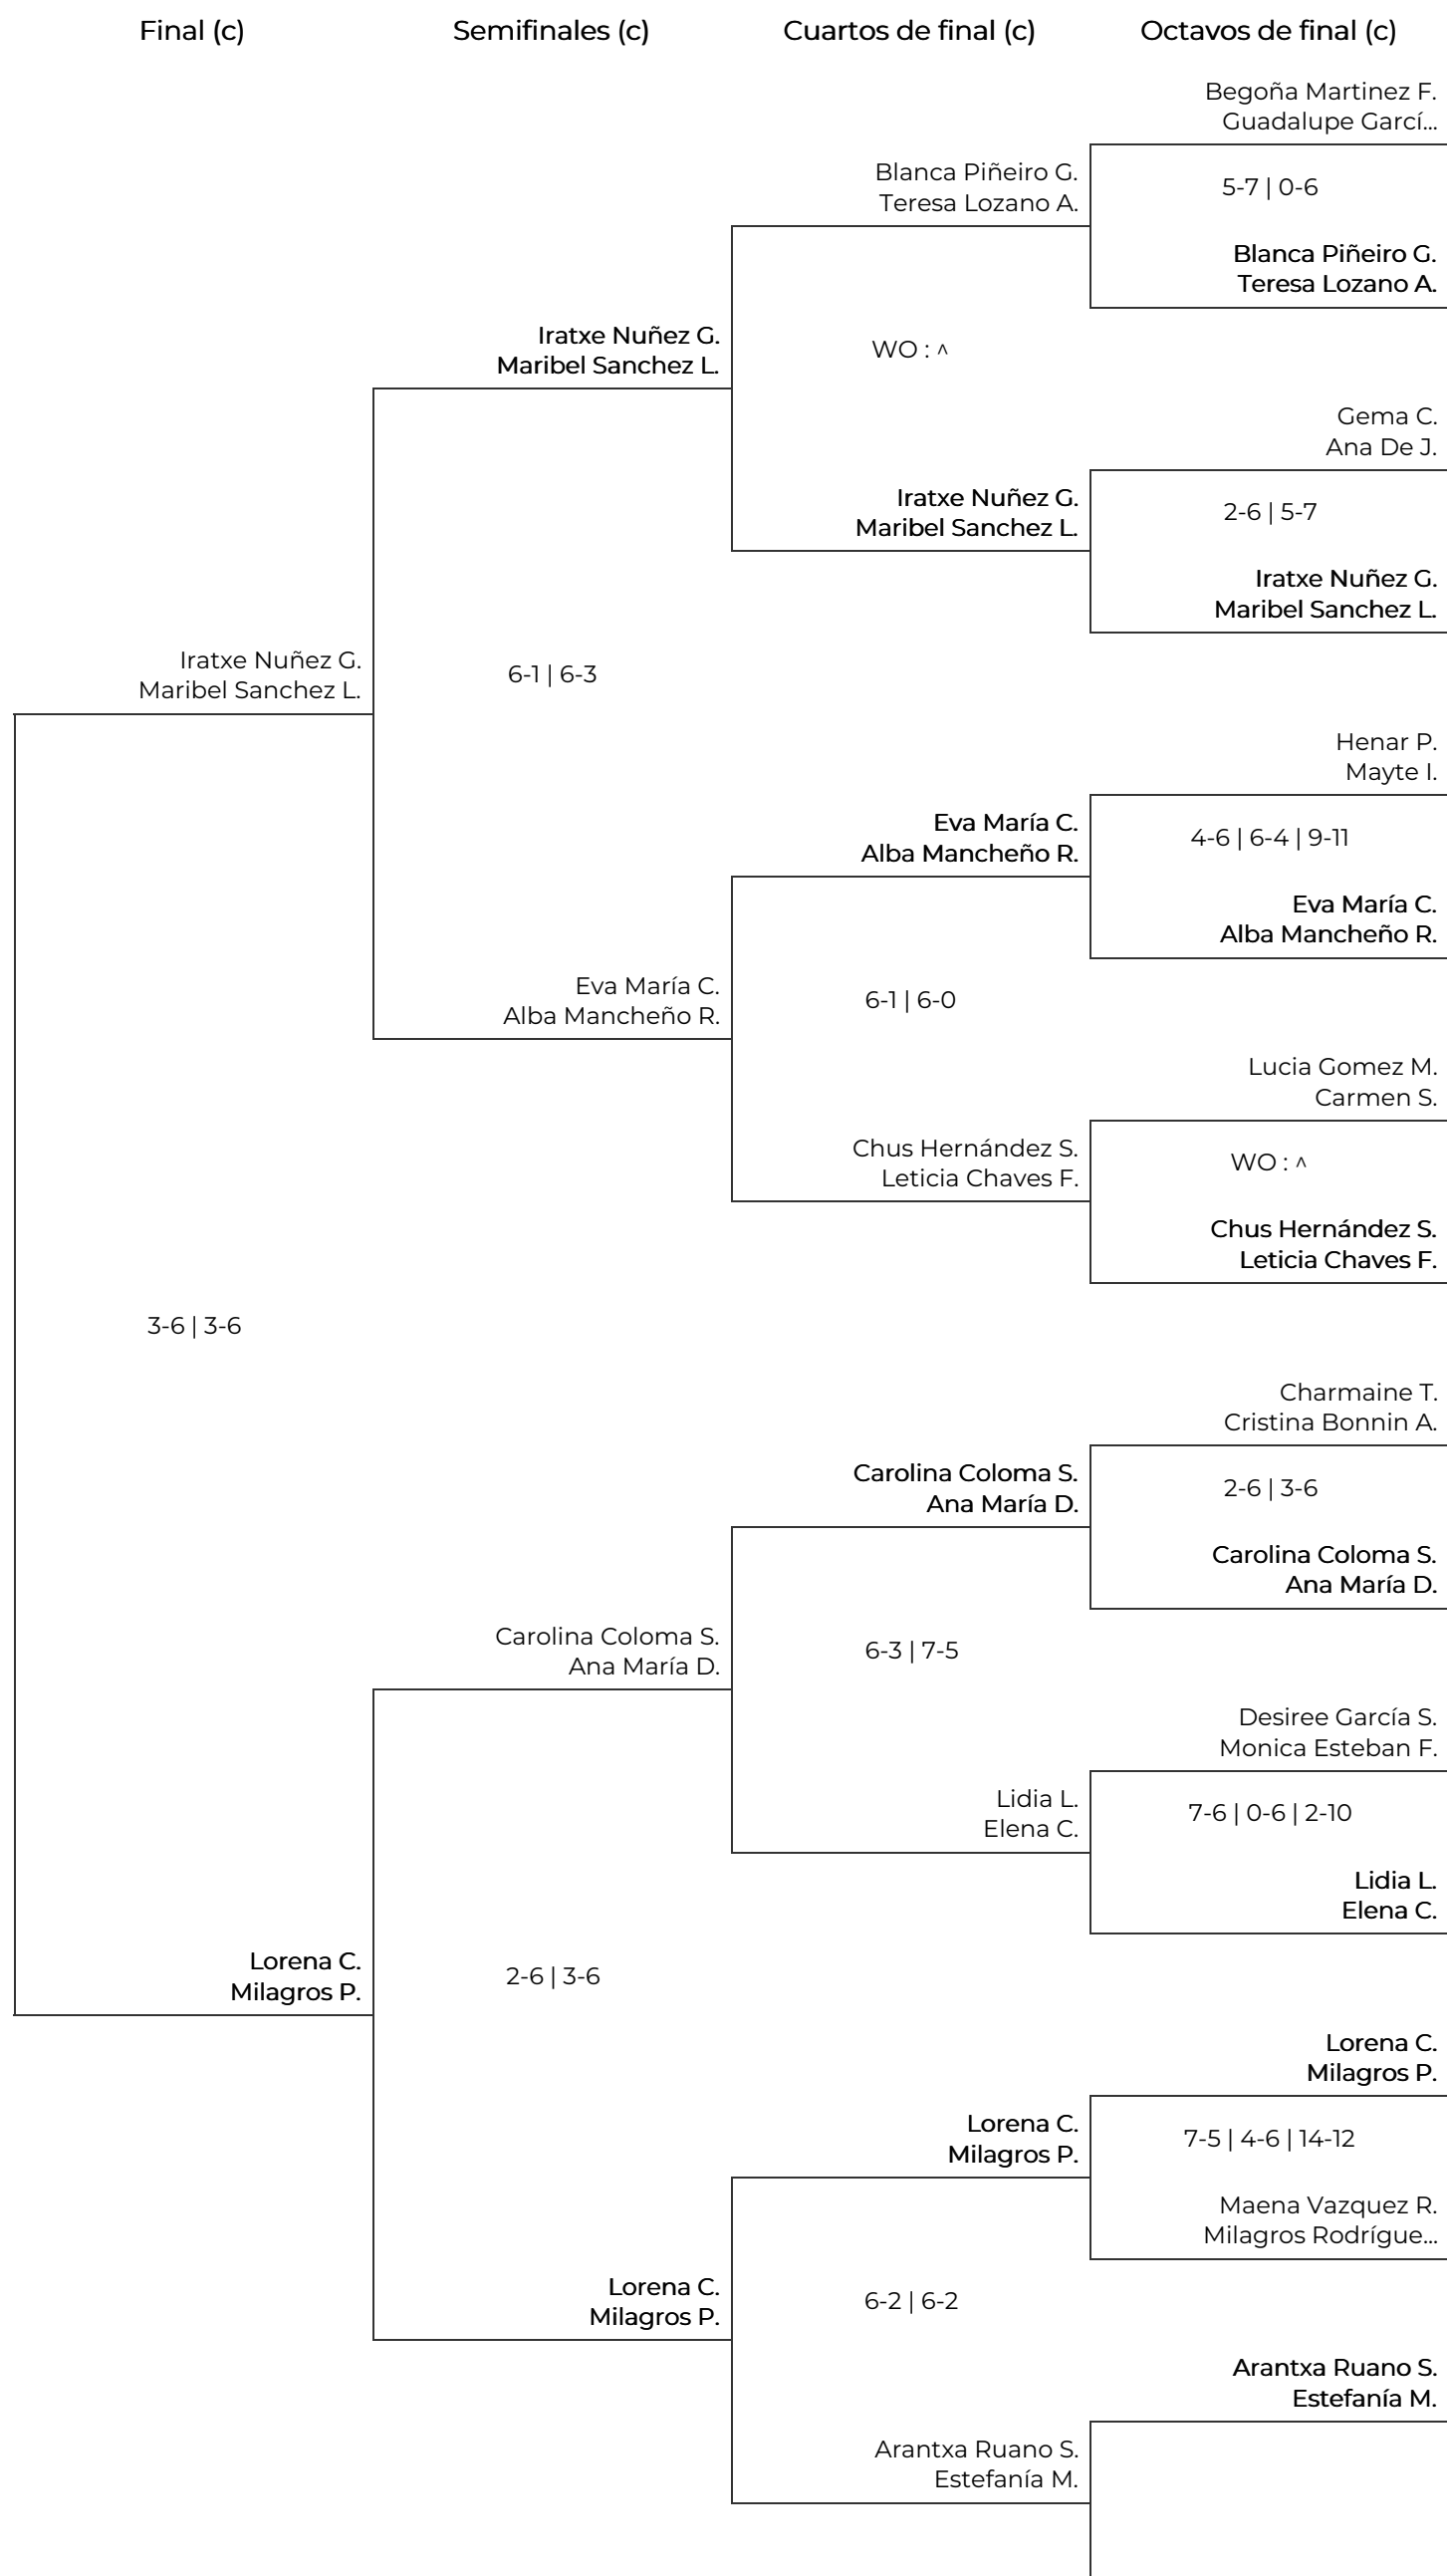

# II Women Padel Oysho en el Club de Padel La Moraleja

## 3ª FEMENINA (DRIVE). 3a Femenina