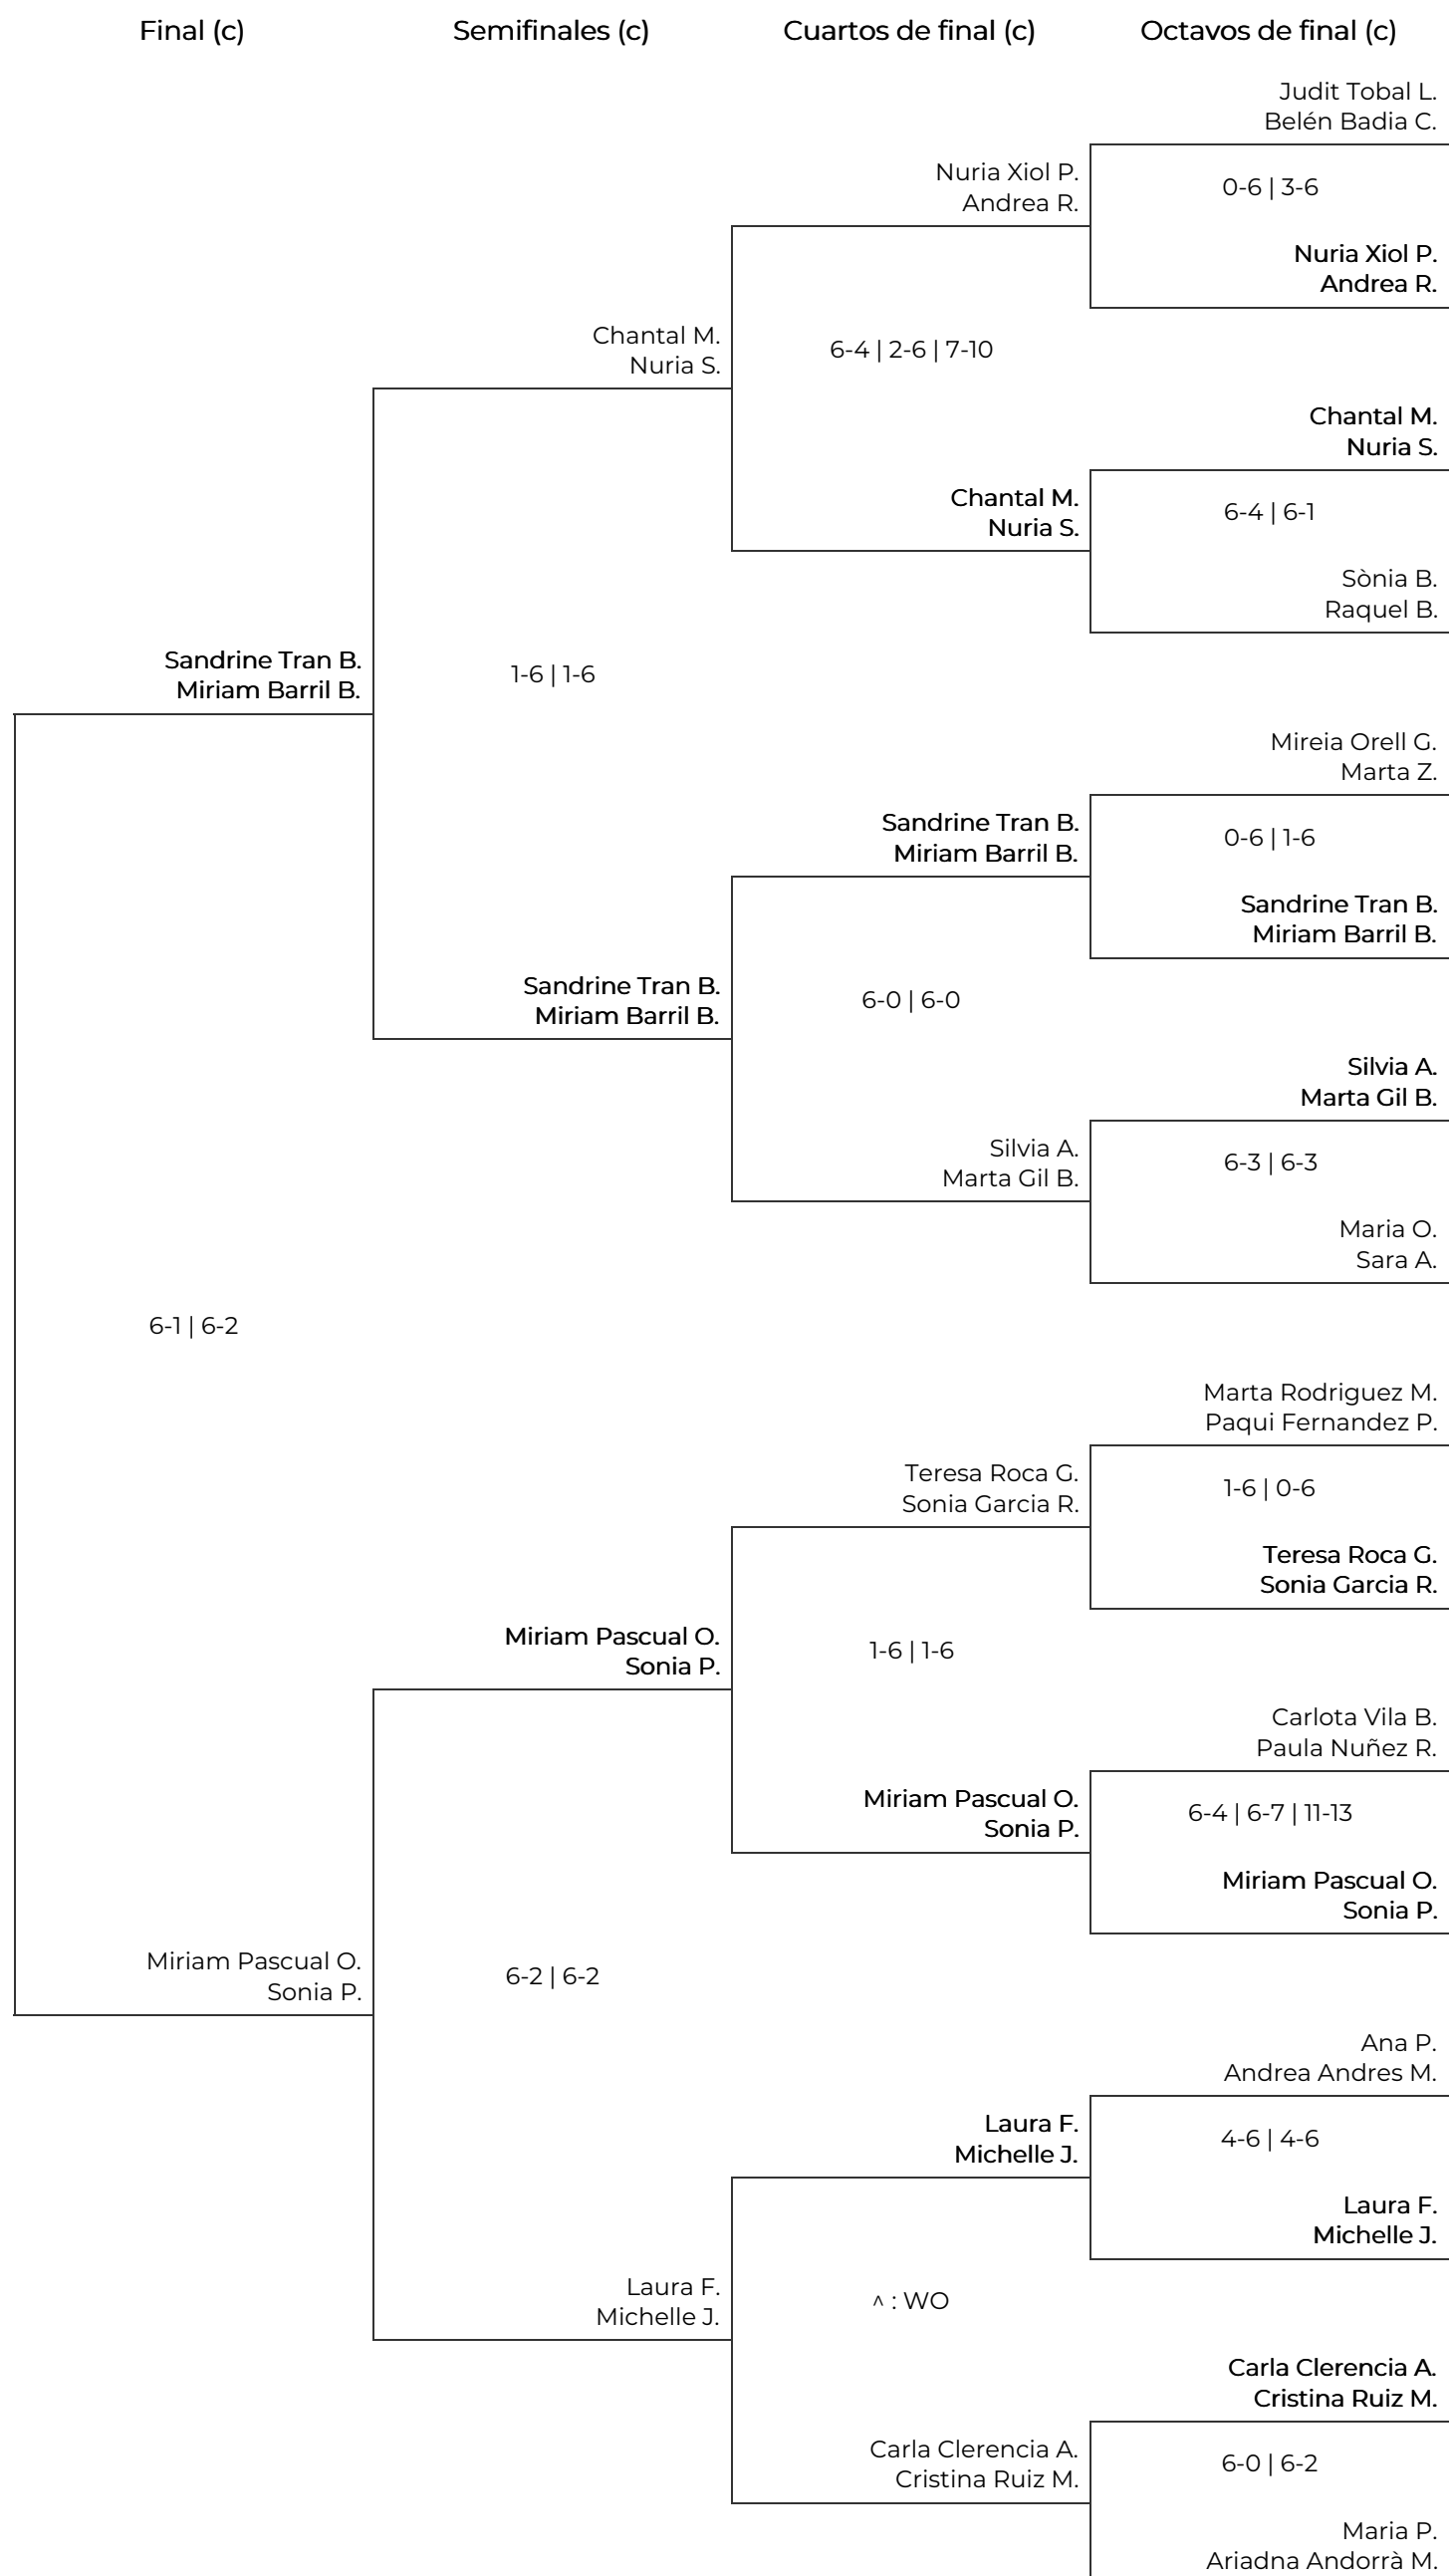

Women Padel Oysho en el Artós Sports Club

3a Femenina - Revés. 3a Femenina - Revés

Women Padel Oysho en el Artós Sports Club

3a Femenina - Revés. 3a Femenina - Revés

Dieciseisavos de final	Octavos de final	Cuartos de final	Semifinales	Final
1 Elisa B./Barbara Ruiz R. 6-4 6-0	Elisa B. Barbara Ruiz R.			
2 Laura F./Michelle J.	6-3 6-1	Elisa B. Barbara Ruiz R.		
3 Sonia Galceran M./Adeline F. 6-2 7-5	Sonia Galceran M. Adeline F.			
4 Ana P./Andrea Andres M.		6-2 4-6 10-4	Elisa B. Barbara Ruiz R.	
5 Agustina/Florencia K. 6-3 6-4	Agustina Florencia K.			
6 Emma Roig P./Laura Segura L.	6-4 6-4	Agustina Florencia K.		
7 Marta Rodriguez M./Paqui Fernandez P. 3-6 3-6	Montse Carbó L. Eva M.			
8 Montse Carbó L./Eva M.			2-6 6-3 6-10	Montse C. Monica Arasa F.
9 Maria O./Sara A. 5-7 1-6	Montse C. Monica Arasa F.			
10 Montse C./Monica Arasa F.	3-6 6-2 10-5	Montse C. Monica Arasa F.		
11 Maria Broto F./Carolina Varea F. 6-1 6-1	Maria Broto F. Carolina Varea F.			
12 Judit Tobal L./Belén Badia C.		7-5 6-3	Montse C. Monica Arasa F.	
13 Minerva Q./Silvia De L. 6-2 5-7 8-10	Nuria Garcia G. Aina G.			
14 Nuria Garcia G./Aina G.	3-6 1-6	Anna Moix S. Olga Belda O.		
15 Anna Moix S./Olga Belda O. 6-2 3-6 10-5	Anna Moix S. Olga Belda O.			
16 Sònia B./Raquel B.				6-2 4-6 5-10
17 Nuria Xiol P./Andrea R. 3-6 3-6	Silvia R. Eva Mata N.			
18 Silvia R./Eva Mata N.	1-6 3-6	Judith V. Beatriz Serrano S.		
19 Judith V./Beatriz Serrano S. 6-4 6-1	Judith V. Beatriz Serrano S.			
20 Miriam Pascual O./Sonia P.		6-2 6-2	Judith V. Beatriz Serrano S.	
21 Anna Cardus F./Bea M. 6-4 7-5	Anna Cardus F. Bea M.			
22 Chantal M./Nuria S.	6-2 6-1	Anna Cardus F. Bea M.		
23 Teresa Roca G./Sonia Garcia R. 6-7 7-5 5-10	Teresa M. Mirian A.			
24 Teresa M./Mirian A.			6-4 7-6	Judith V. Beatriz Serrano S.
25 Gemma Roig B./Angels Peral O. 2-6 6-4 10-7	Gemma Roig B. Angels Peral O.			
26 Sandrine Tran B./Miriam Barril B.	4-6 4-6	Claudia Prunera M. Mariona Arasanz G.		
27 Carlota Vila B./Paula Nuñez R. 2-6 4-6	Claudia Prunera M. Mariona Arasanz G.			
28 Claudia Prunera M./Mariona Arasanz G.		6-7 7-6 10-8	Claudia Prunera M. Mariona Arasanz G.	
29 Yolanda Vidal S./Cristina Peus L. 6-4 4-6 10-8	Yolanda Vidal S. Cristina Peus L.			
30 Silvia A./Marta Gil B.	1-6 2-6	Judit Fernandez N. Georgina Lagare...		
31 Judit Fernandez N./Georgina Lagares C. 5-7 6-4 10-4	Judit Fernandez N. Georgina Lagare...			
32 Mireia Orell G./Marta Z.				