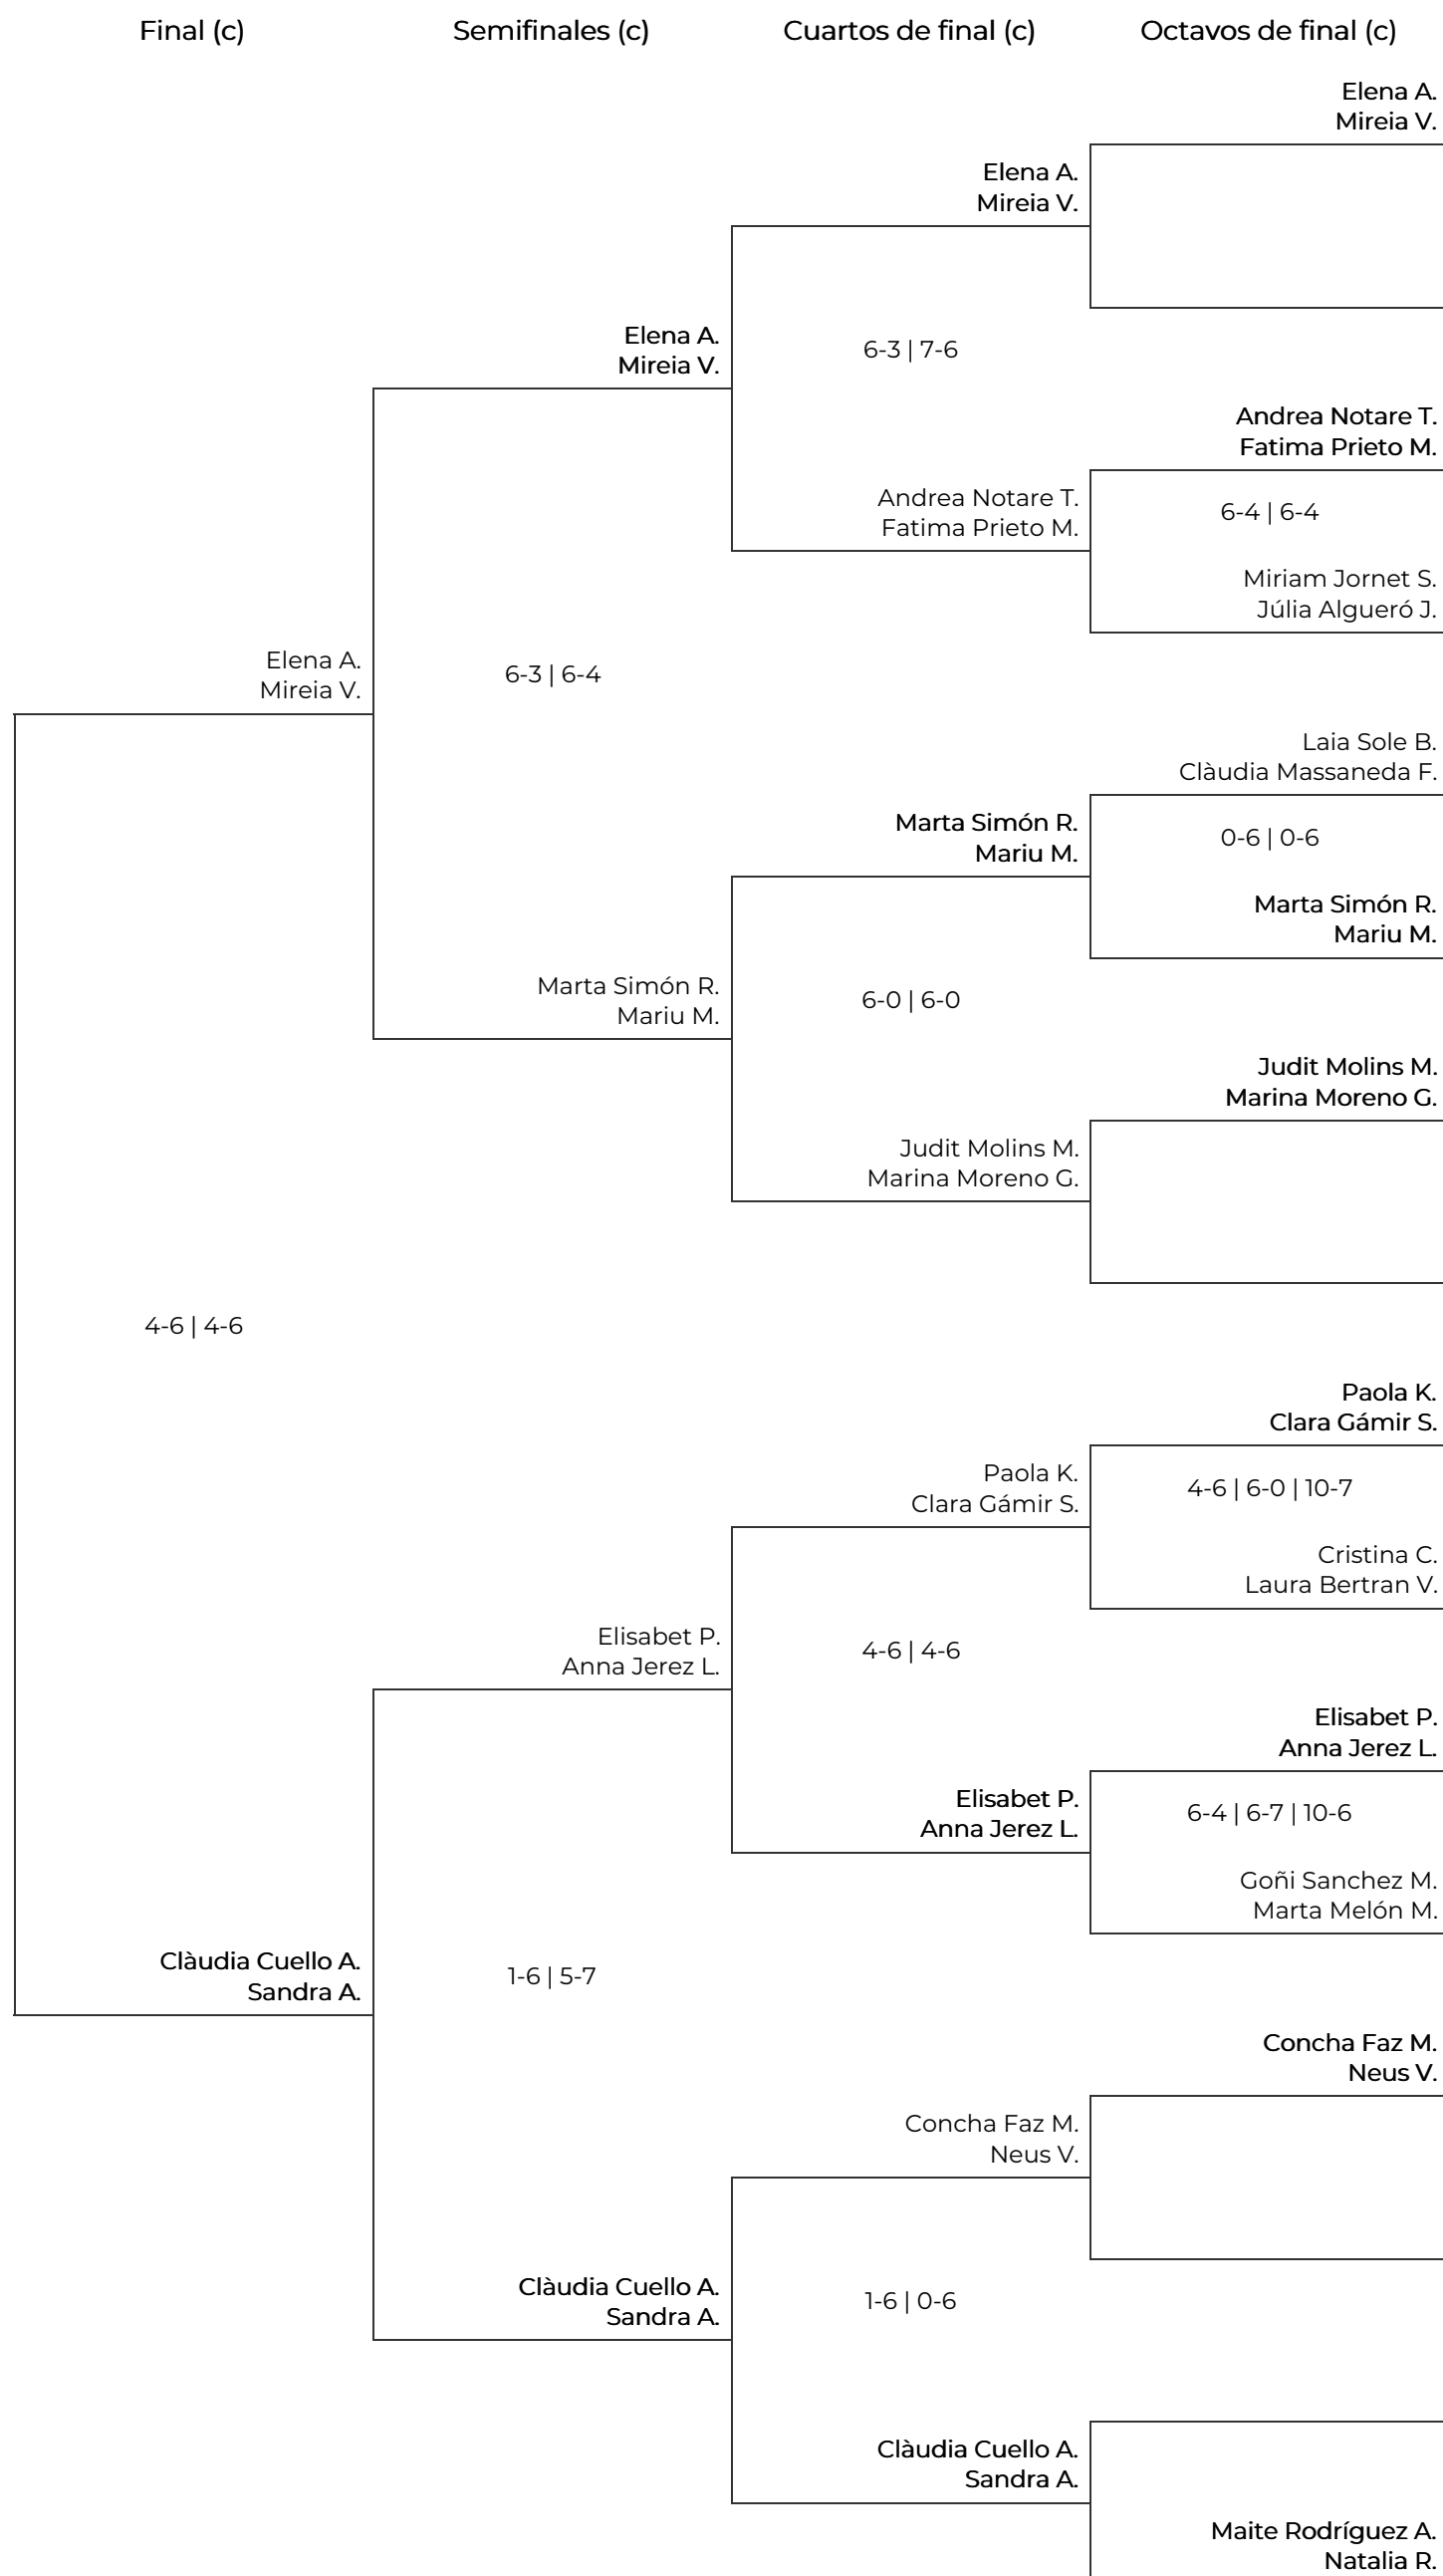

Women Padel Oysho en el Artós Sports Club
4a Femenina - Drive. 4a Femenina - Drive

Women Padel Oysho en el Artós Sports Club

4a Femenina - Drive. 4a Femenina - Drive

Dieciseisavos de final	Octavos de final	Cuartos de final	Semifinales	Final
1 Ana A./Araceli H.	Ana A. Araceli H.			
2 BYE	6-0 6-2	Ana A. Araceli H.		
3 Laia Sole B./Clàudia Massaneda F. 0-6 0-6	Marta Álvarez C. Montse M.			
4 Marta Álvarez C./Montse M.		3-6 3-6	Alicia Gaona P. Laura F.	
5 Maite Rodríguez A./Natalia R.	Maite Rodríguez A. Natalia R.			
6 BYE	0-6 0-6	Alicia Gaona P. Laura F.		
7 Alicia Gaona P./Laura F. 6-0 6-0	Alicia Gaona P. Laura F.			
8 Lorena Sanchez G./Caterina Pons T.			6-4 7-6	Alicia Gaona P. Laura F.
9 Charo R./Nuria Font A.	Charo R. Nuria Font A.			
10 BYE	6-1 6-1	Charo R. Nuria Font A.		
11 Judit Molins M./Marina Moreno G. 3-6 6-7	Sílvia Gasau F. Blanca D.			
12 Sílvia Gasau F./Blanca D.		2-6 6-2 5-10	Ilenia E. Ana C.	
13 Ilenia E./Ana C.	Ilenia E. Ana C.			
14 BYE	6-4 6-2	Ilenia E. Ana C.		
15 Eva M./Esther Becerra G. 6-4 6-1	Eva M. Esther Becerra G.			
16 Elisabet P./Anna Jerez L.				6-2 6-3
17 Concha Faz M./Neus V.	Concha Faz M. Neus V.			
18 BYE	3-6 6-2 3-10	Alba A. Patricia Ortiz C.		
19 Marta Simón R./Mariu M. 3-6 7-6 8-10	Alba A. Patricia Ortiz C.			
20 Alba A./Patricia Ortiz C.		1-6 4-6	Anna B. Noelia M.	
21 Cristina C./Laura Bertran V.	Cristina C. Laura Bertran V.			
22 BYE	1-6 0-6	Anna B. Noelia M.		
23 Andrea Notare T./Fatima Prieto M. 2-6 0-6	Anna B. Noelia M.			
24 Anna B./Noelia M.			6-2 6-2	Anna B. Noelia M.
25 Clara Pich P./Marta C.	Clara Pich P. Marta C.			
26 BYE	6-4 6-4	Clara Pich P. Marta C.		
27 Lucía 2./Marta Avilla P. 6-1 4-6 10-5	Lucía 2. Marta Avilla P.			
28 Paola K./Clara Gámir S.		6-2 6-3	Clara Pich P. Marta C.	
29 Goñi Sanchez M./Marta Melón M.	Goñi Sanchez M. Marta Melón M.			
30 BYE	3-6 6-0 8-10	Cristina R. Sandra B.		
31 Miriam Jornet S./Júlia Algueró J. 2-6 3-6	Cristina R. Sandra B.			
32 Cristina R./Sandra B.				