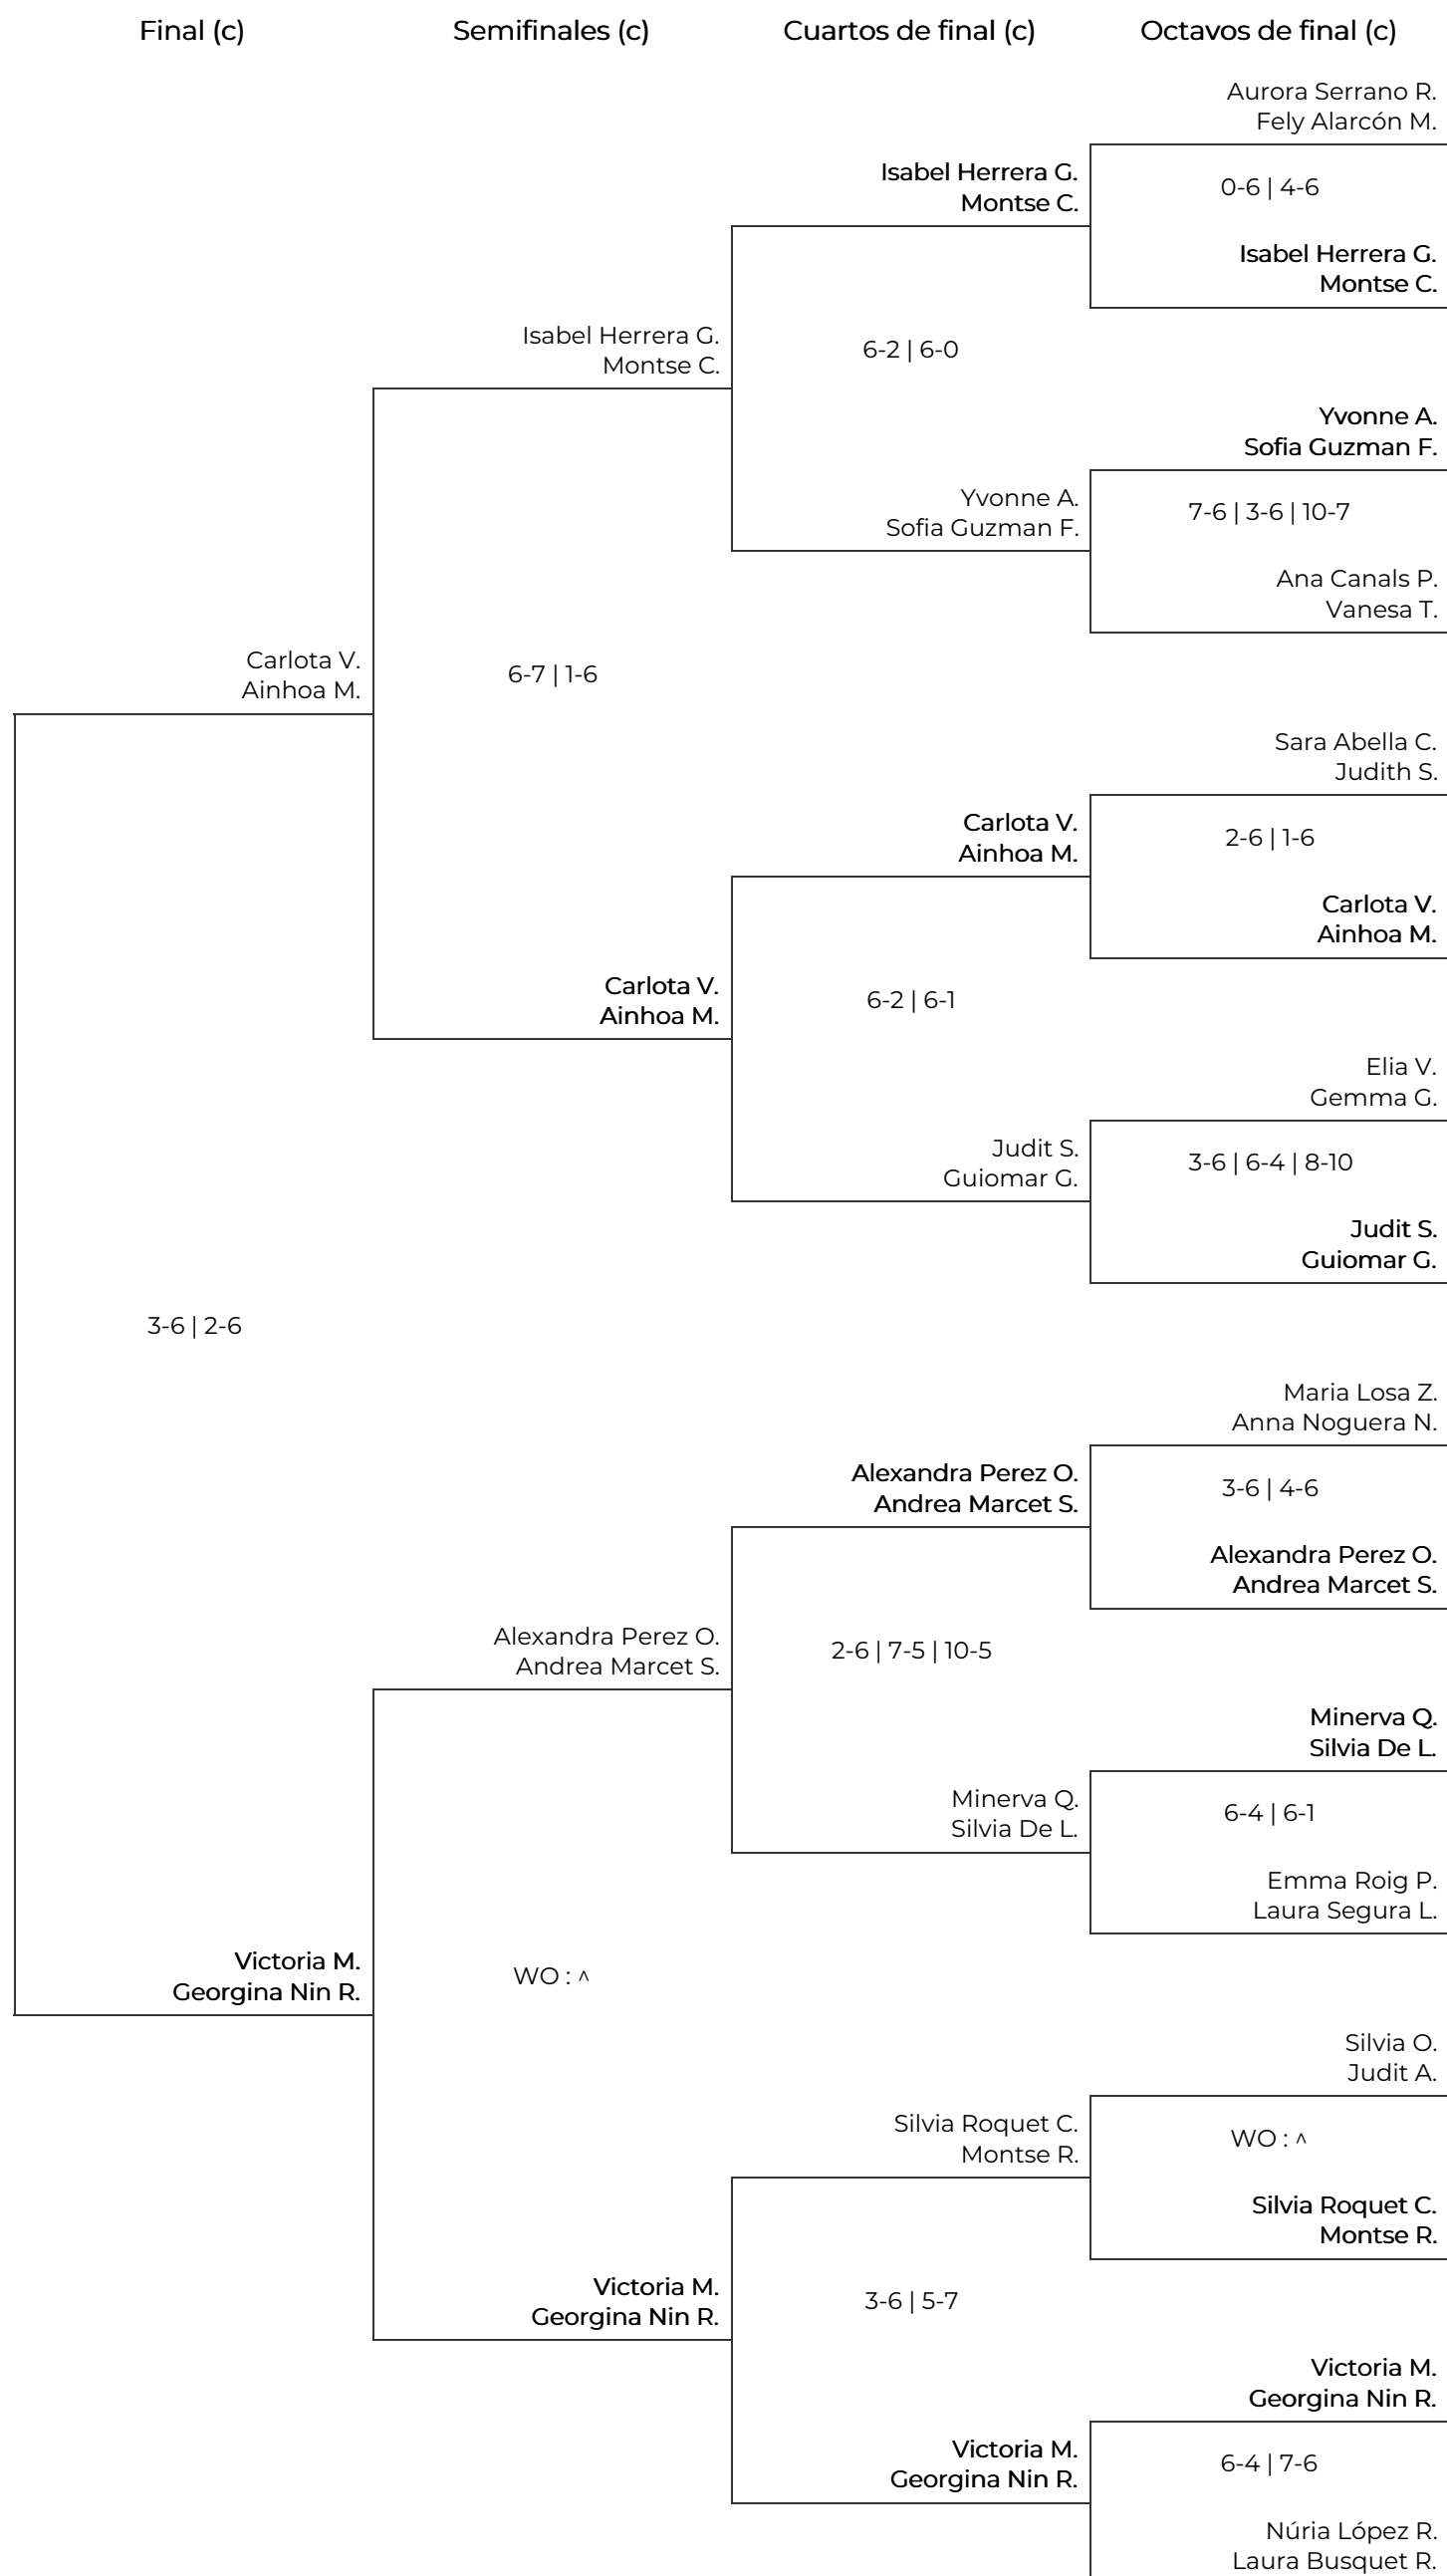

# Women Padel Oysho en el Artós Sports Club

## 3a Femenina - Drive. 3a Femenina - Drive