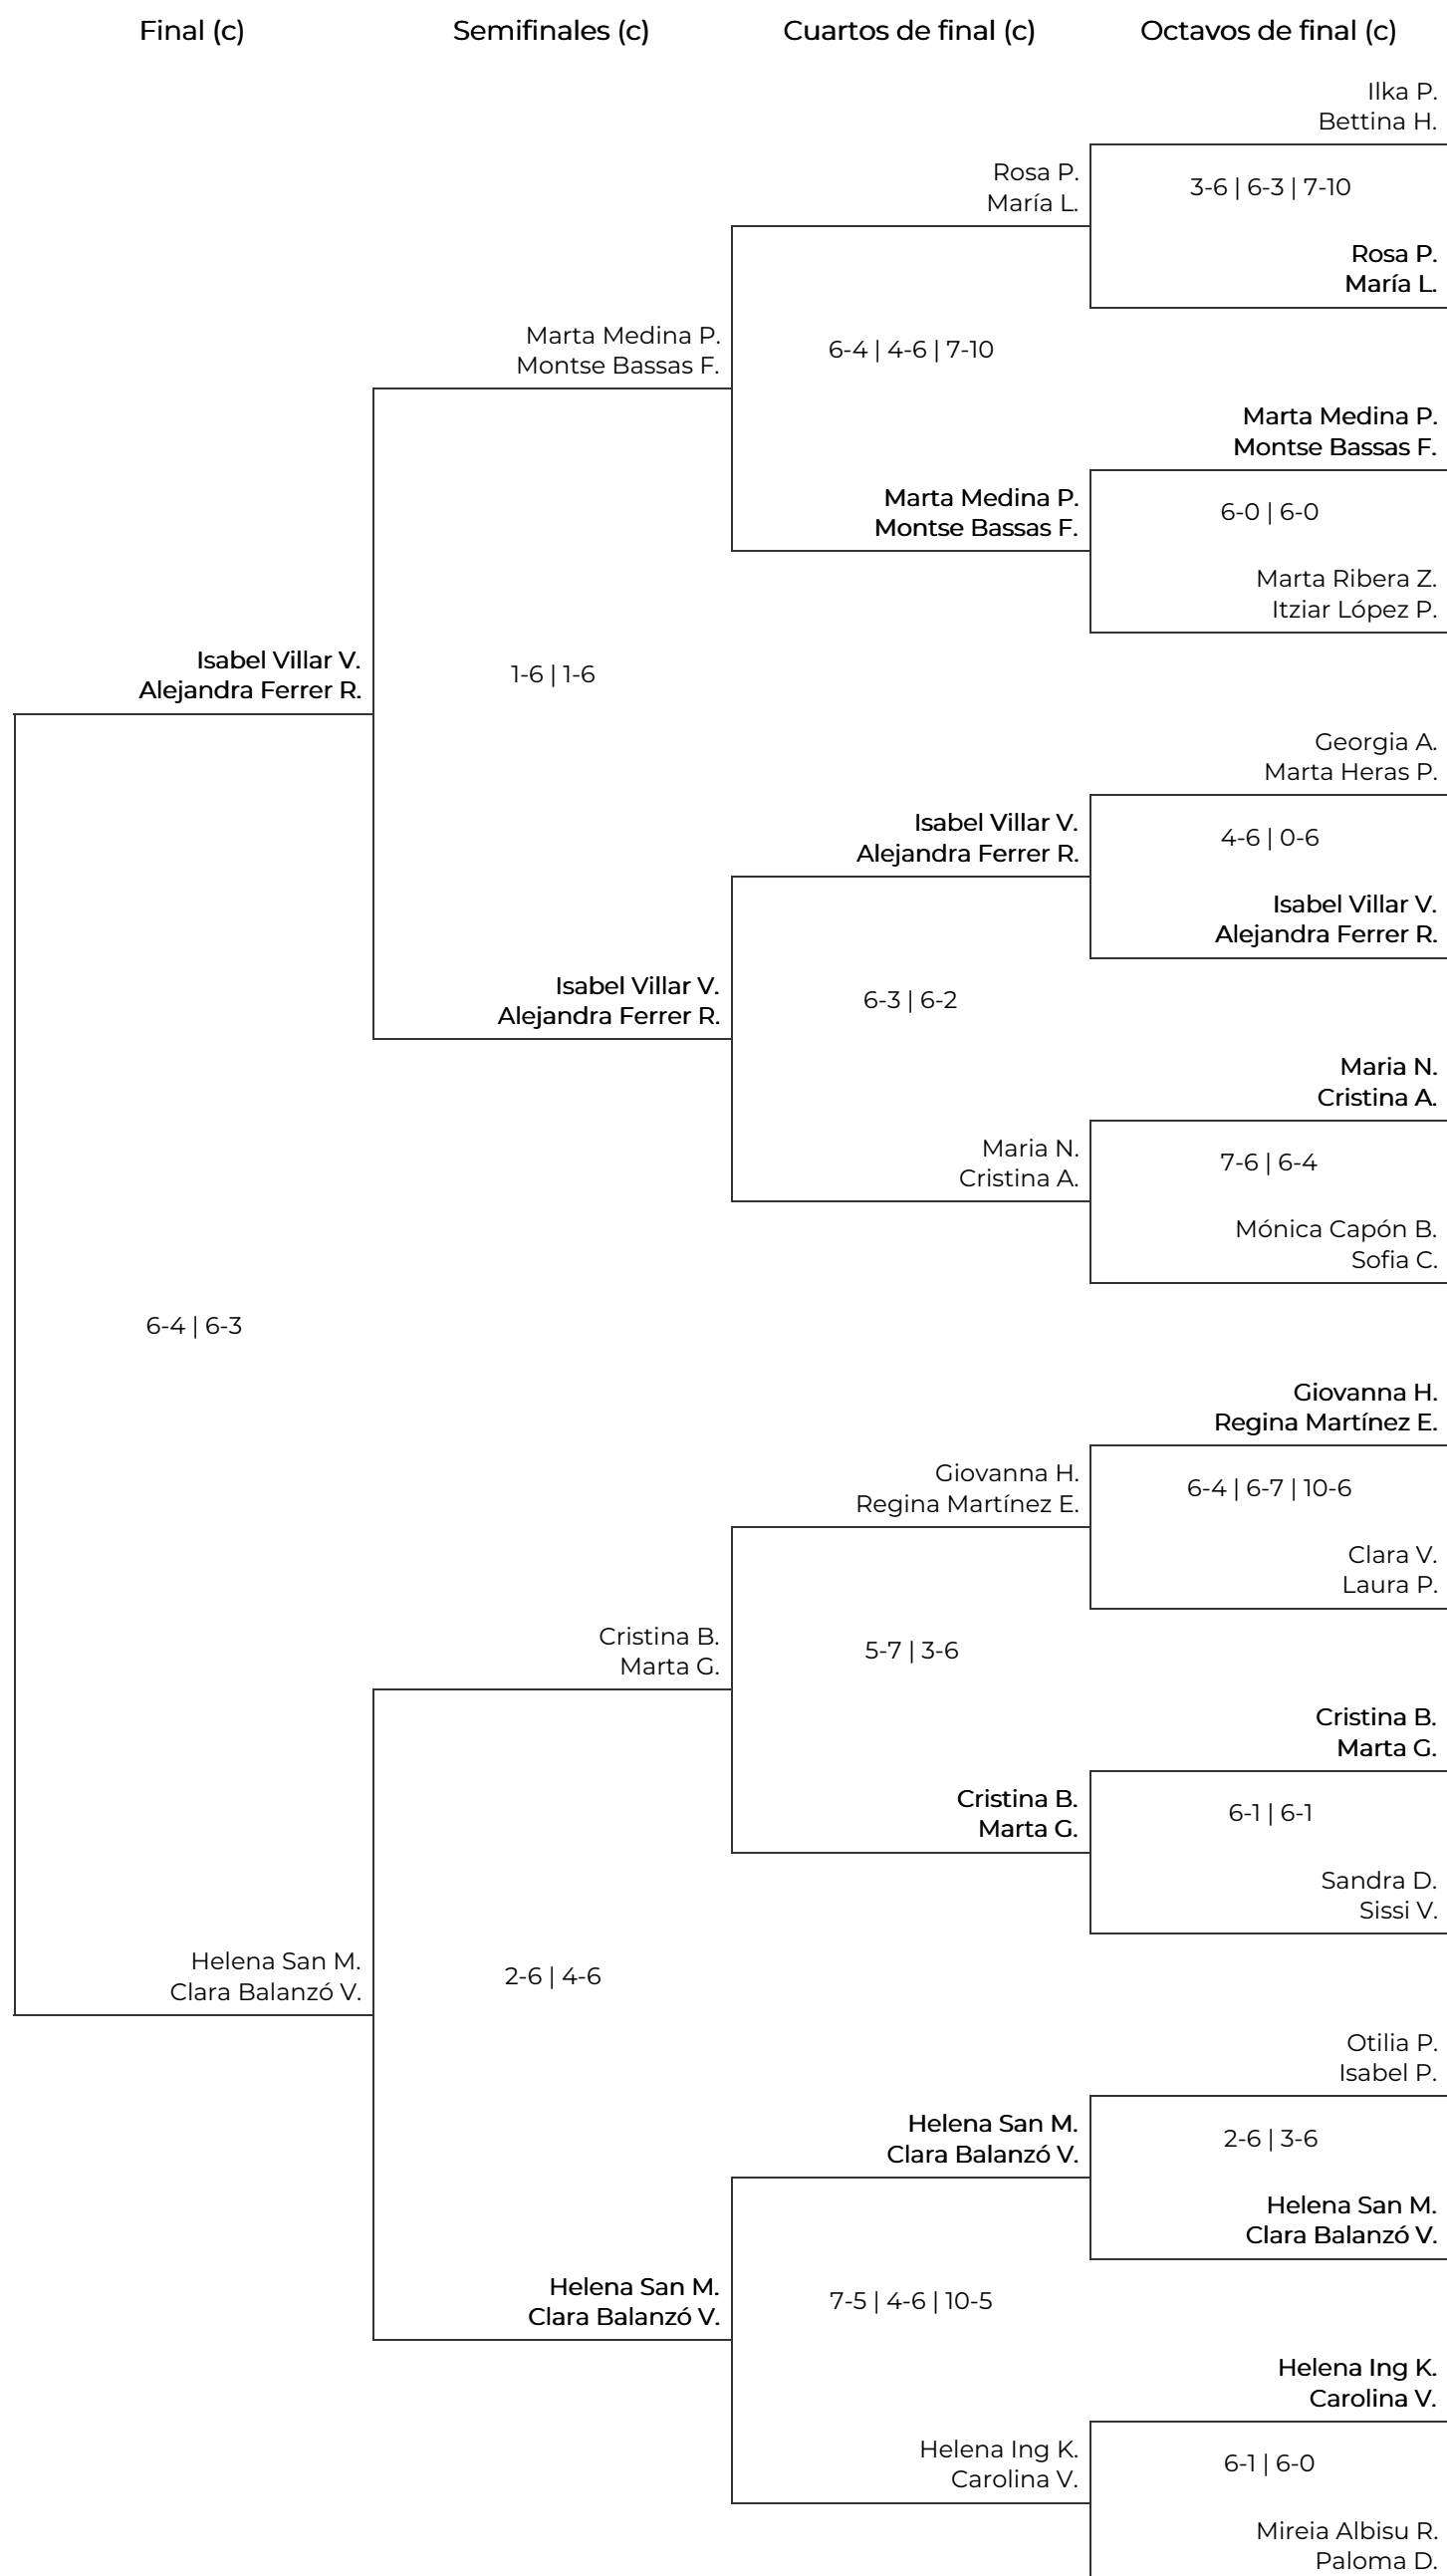

Women Padel Oysho en el Artós Sports Club

2a Femenina. 2a Femenina

Women Padel Oysho en el Artós Sports Club

2a Femenina. 2a Femenina

Dieciseisavos de final	Octavos de final	Cuartos de final	Semifinales	Final
1 Sandra D./Sissi V. 2-6 3-6	Maria S. Maria Le M.			
2 Maria S./Maria Le M.	6-4 6-4	Maria S. Maria Le M.		
3 Andrea C./Miriam M. 7-5 6-4	Andrea C. Miriam M.			
4 Mónica Capón B./Sofía C.		6-3 4-6 10-6	Maria S. Maria Le M.	
5 Raquel Abad D./Esther C. 7-6 6-1	Raquel Abad D. Esther C.			
6 Mireia Albisu R./Paloma D.	6-4 6-4	Raquel Abad D. Esther C.		
7 Blanca E./Maria Alcalde S. 6-1 6-1	Blanca E. Maria Alcalde S.			
8 Marta Ribera Z./Itziar López P.			7-6 6-4	Maria S. Maria Le M.
9 Anna Cubells P./Alba Acevedo V. 6-1 6-3	Anna Cubells P. Alba Acevedo V.			
10 Helena San M./Clara Balanzó V.	5-7 3-6	Sofia Weinzierl K. Rosa Ruppmann V.		
11 Sofia Weinzierl K./Rosa Ruppmann V. 6-4 6-3	Sofia Weinzierl K. Rosa Ruppmann V.			
12 Georgia A./Marta Heras P.		6-2 6-4	Sofia Weinzierl K. Rosa Ruppmann V.	
13 Laura Lozano B./Judith Hernández C. 6-2 6-0	Laura Lozano B. Judith Hernández C.			
14 Marta Medina P./Montse Bassas F.	6-4 6-3	Laura Lozano B. Judith Hernández C.		
15 Cristina B./Marta G.	Amparo P. Lidia Prieto C.			
16 Amparo P./Lidia Prieto C.				2-6 2-6
17 Rosa P./María L.	Marina N. Belén Escudero B.			
18 Marina N./Belén Escudero B.	6-0 6-1	Marina N. Belén Escudero B.		
19 Marta Palau G./Maria A. 7-5 1-6 10-8	Marta Palau G. Maria A.			
20 Ilka P./Bettina H.		6-1 6-0	Marina N. Belén Escudero B.	
21 Helena Ing K./Carolina V.	Míriam García R. Mireia Maresma O.			
22 Míriam García R./Mireia Maresma O.	7-5 6-1	Míriam García R. Mireia Maresma O.		
23 Isabel Villar V./Alejandra Ferrer R.	Maria M. Andrea J.			
24 Maria M./Andrea J.			6-0 6-0	Marina N. Belén Escudero B.
25 Maria N./Cristina A. 6-7 6-4 4-10	Berta M. Beatriz P.			
26 Berta M./Beatriz P.	2-6 4-6	Laia P. Natalia Losa Z.		
27 Giovanna H./Regina Martínez E. 5-7 6-7	Laia P. Natalia Losa Z.			
28 Laia P./Natalia Losa Z.		4-6 6-1 8-10	Lucia Pich A. Cristina Polo G.	
29 Lucia Pich A./Cristina Polo G. 6-3 4-6 10-6	Lucia Pich A. Cristina Polo G.			
30 Otilia P./Isabel P.	7-6 7-5	Lucia Pich A. Cristina Polo G.		
31 Ines Negra B./Jana Crous A. 6-1 6-4	Ines Negra B. Jana Crous A.			
32 Clara V./Laura P.				