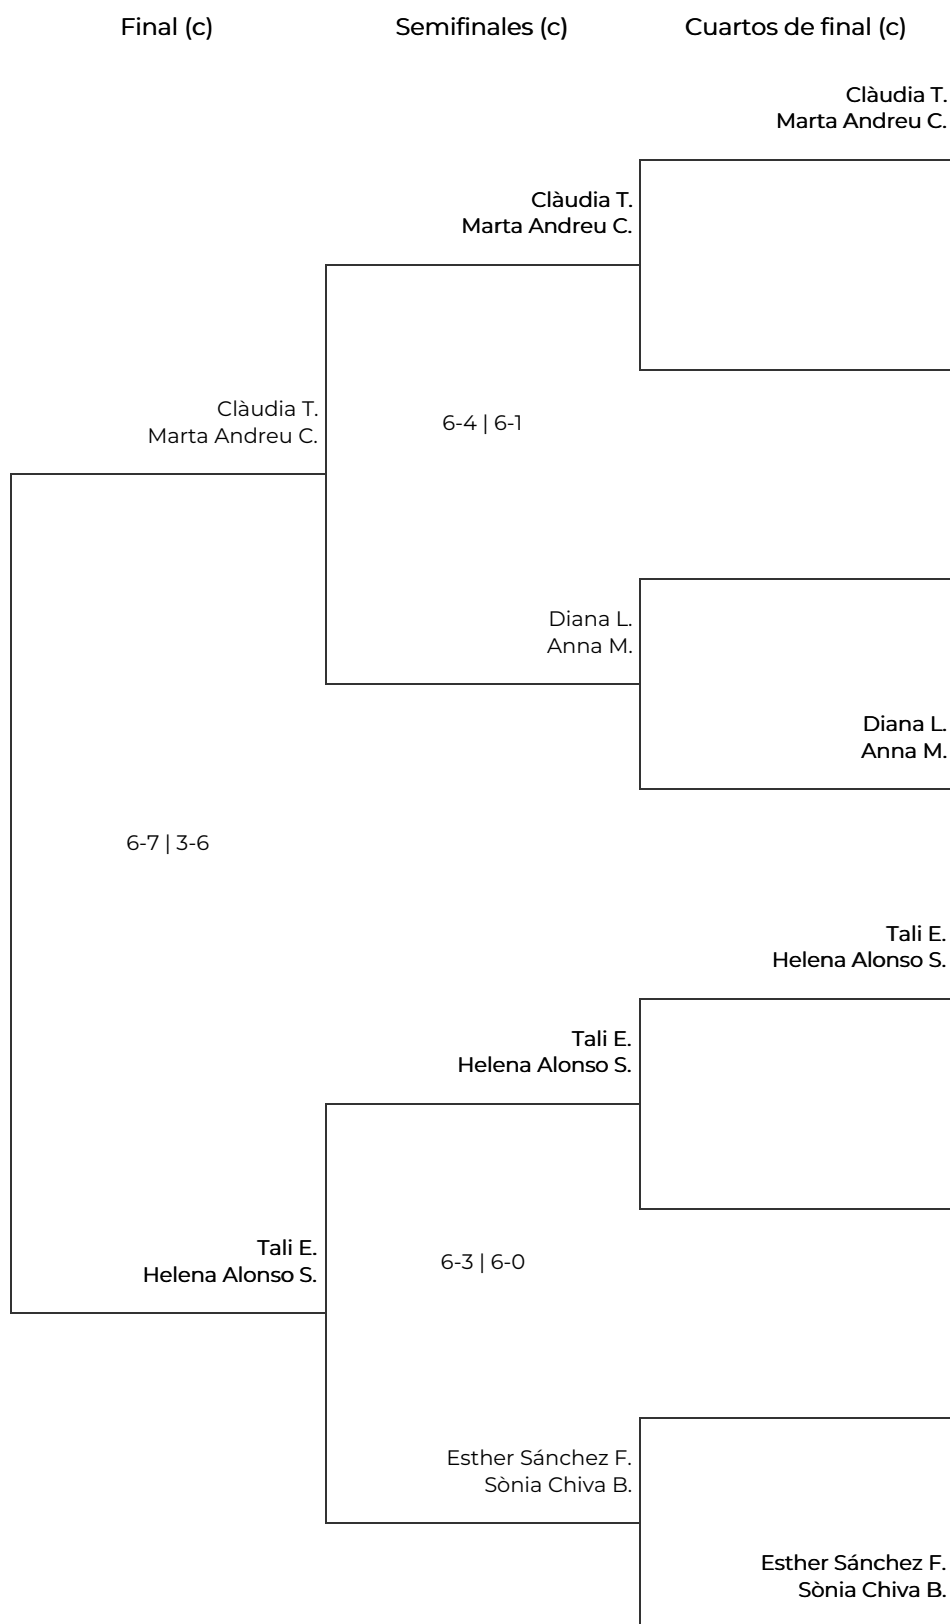

# Women Padel Oysho en el Artós Sports Club

## 1a Femenina. 1a Femenina

## 1a Femenina. 1a Femenina

Octavos de final		Cuartos de final		Semifinales		Final	
1	Tali Esbri Helena Alonso Sancho	Tali E. Helena Alonso S.					
2	BYE		2-6   6-4   7-10	Carla Torres M. Noelia Ibañez G.			
3	Pati Constanti Guillermina Prieto	Carla Torres M. Noelia Ibañez G.					
4	Carla Torres Mengual Noelia Ibañez Gonzalez			6-4   4-6   15-13	Carla Torres M. Noelia Ibañez G.		
5	Paula Boixader Andrea Pitarch	Paula B. Andrea P.					
6	BYE		6-1   6-1	Paula B. Andrea P.			
7	Esther Sánchez Fernández Sònia Chiva Beraza	Esther Sánchez F. Sònia Chiva B.					
8	BYE					6-1   6-1	
9	María González Bea Par	María G. Bea P.					
10	BYE		6-4   7-6	María G. Bea P.			
11	Paula Jimenez Sanchez Marta Martínez Farré	Paula Jimenez S. Marta Martínez F.					
	6-3   6-2						
12	Diana Llanas Anna Morata			7-5   6-3	María G. Bea P.		
13	Clàudia Taberner Marta Andreu Codina	Clàudia T. Marta Andreu C.					
14	BYE		3-6   4-6	Estela Arús Á. Zeltia A.			
15	Estela Arús Álvarez Zeltia Alvarez	Estela Arús Á. Zeltia A.					
16	BYE						