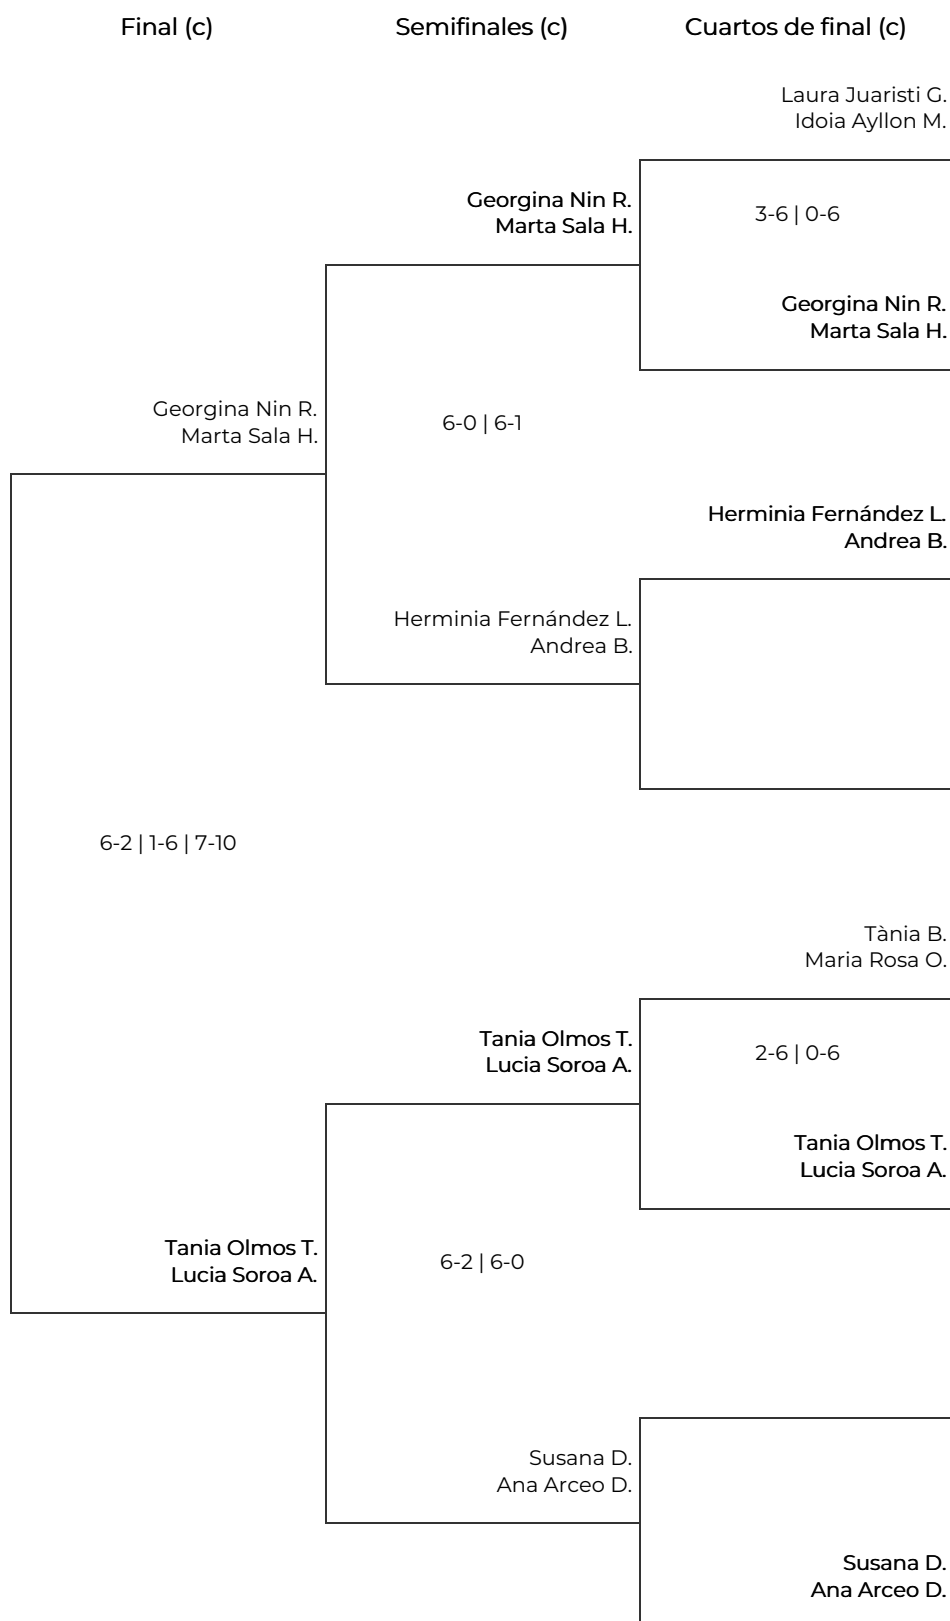

# V Women Padel El Corte Inglés 2023 en el Real

Club Jolaseta - Bilbao

4a Femenina. 4a Femenina

# V Women Padel El Corte Inglés 2023 en el Real