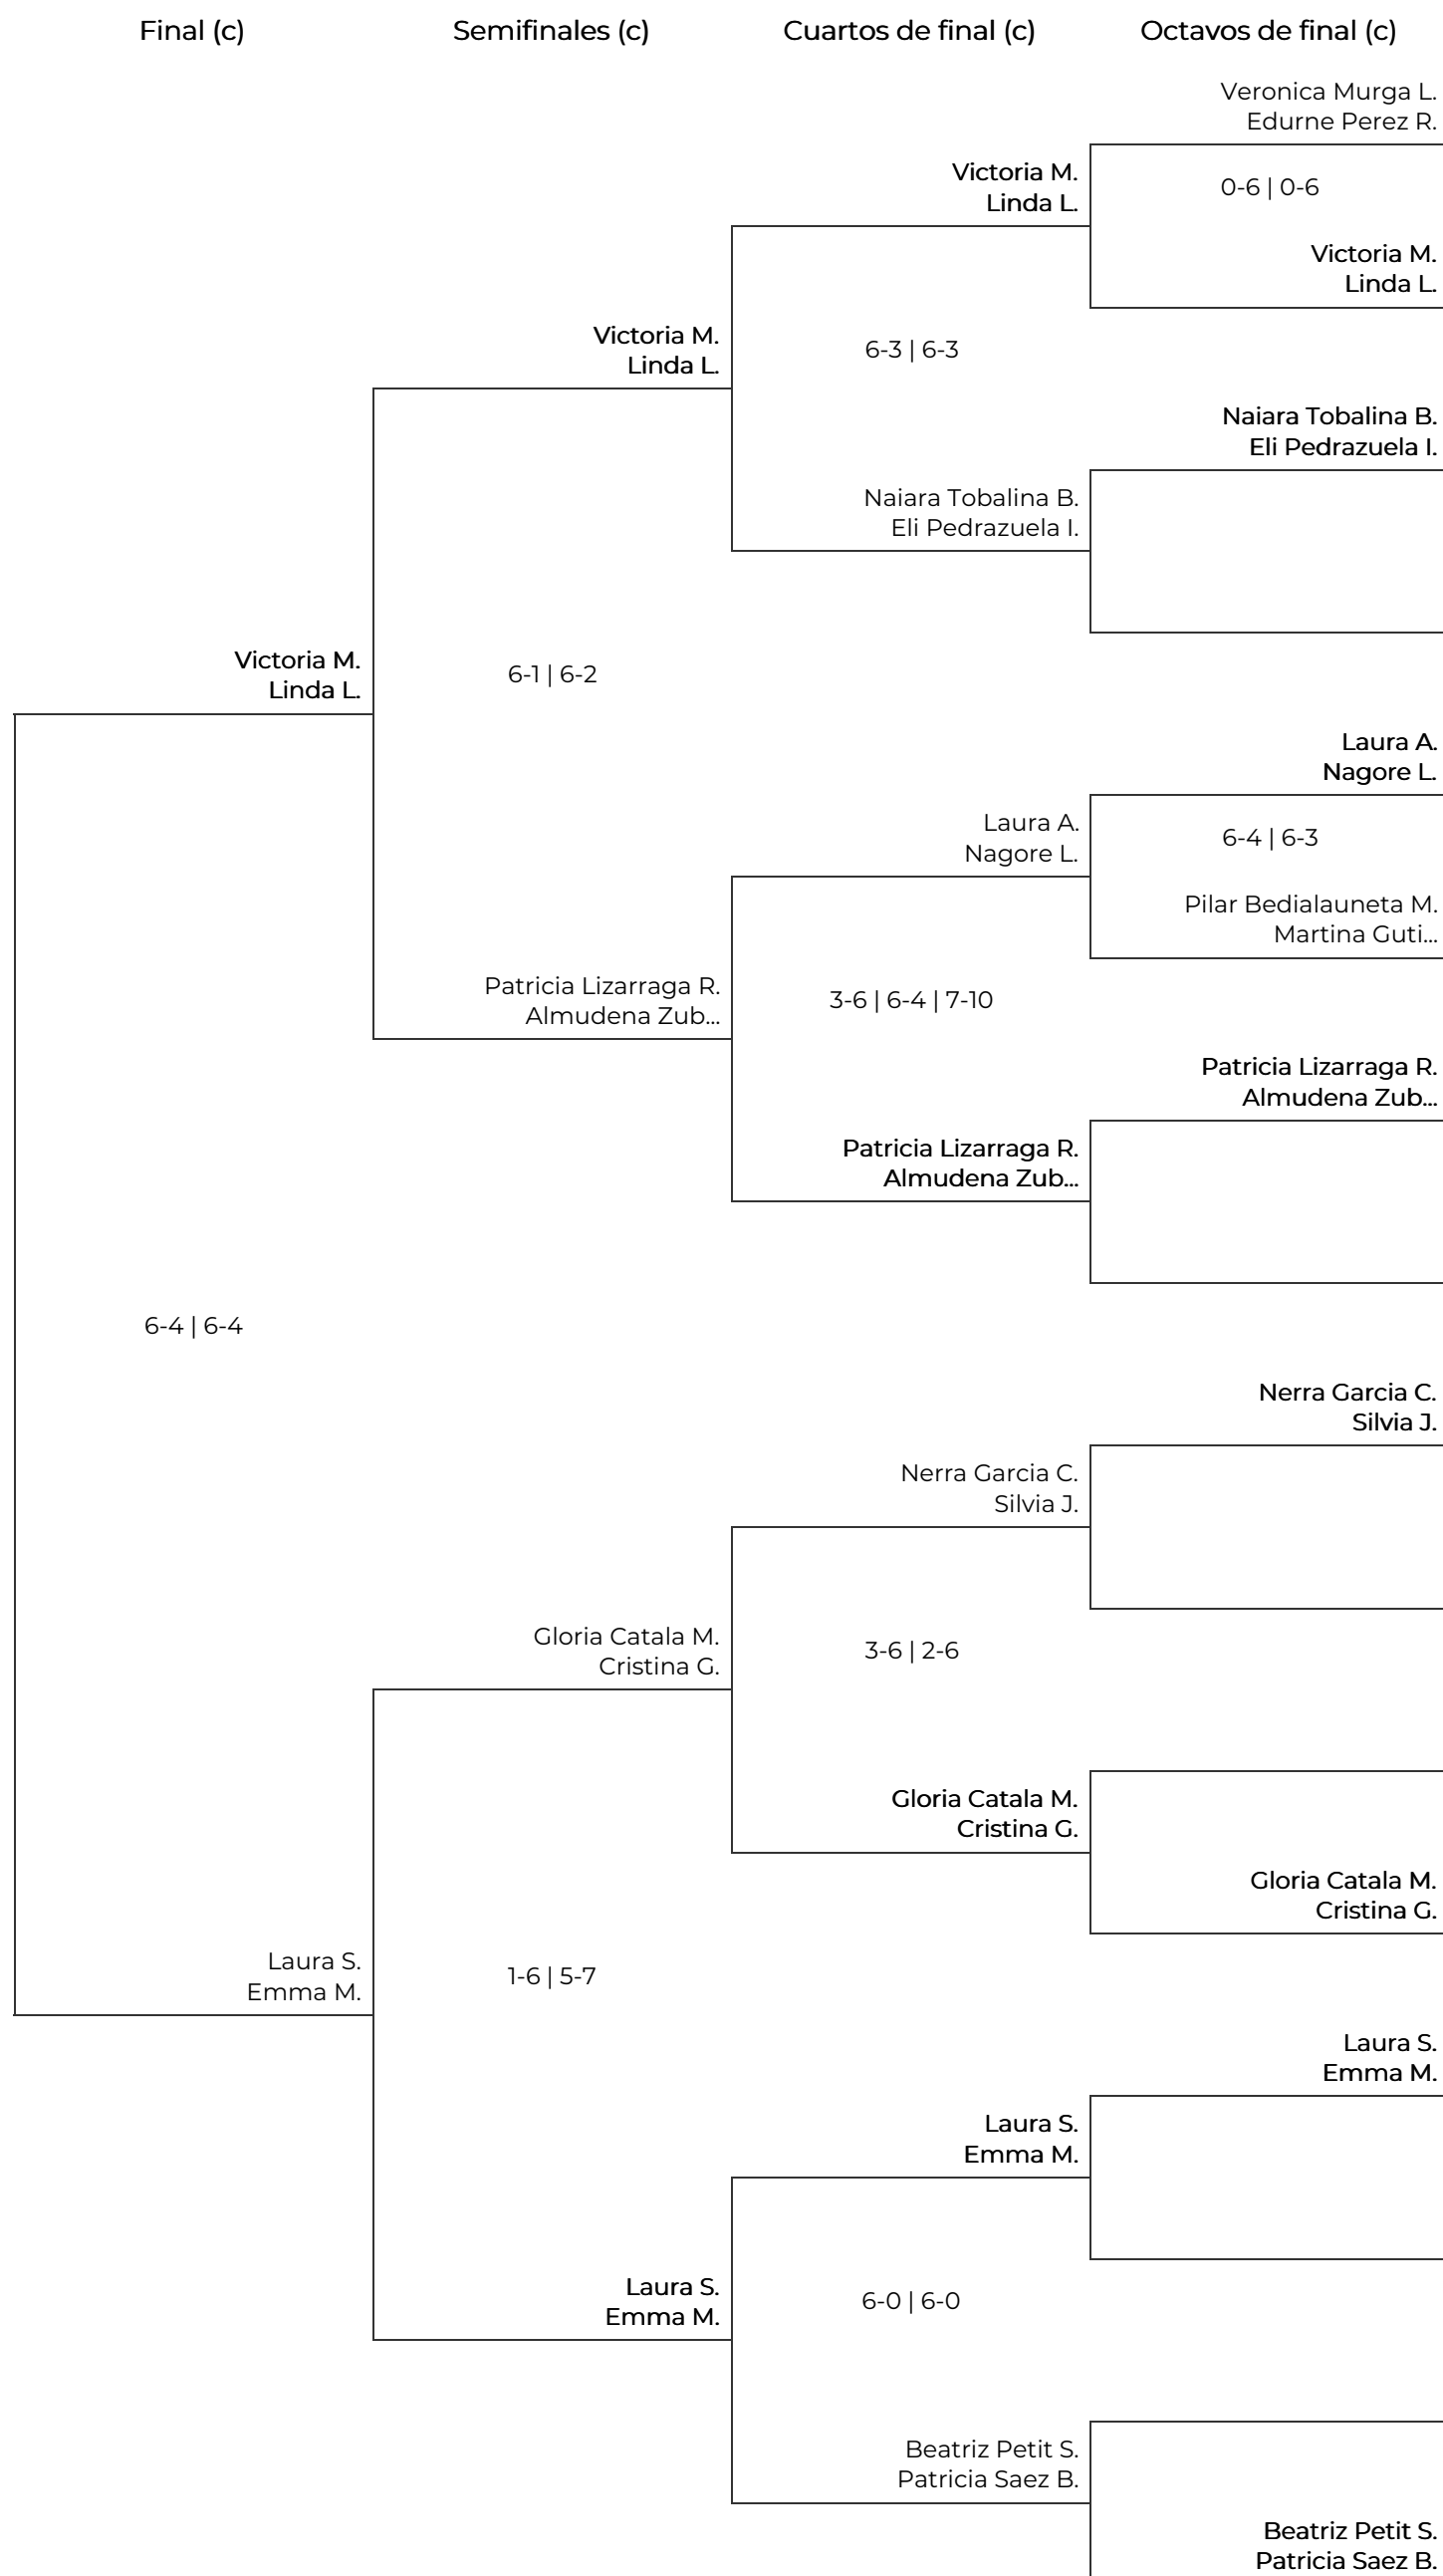

V Women Padel El Corte Inglés 2023 en el Real Club Jolaseta - Bilbao
 3a Femenina. 3a Femenina

V Women Padel El Corte Inglés 2023 en el Real Club Jolaseta - Bilbao

3a Femenina. 3a Femenina

Dieciseisavos de final	Octavos de final	Cuartos de final	Semifinales	Final
1 Leire Obregón G./Sonia Macías R. 6-1 6-2	Leire Obregón G. Sonia Macías R.			
2 Pilar Bedialauneta M./Martina Gutierr...	6-4 5-7 10-4	Leire Obregón G. Sonia Macías R.		
3 Patricia Lizarraga R./Almudena Zubiag...	Susana Gago B. Rosa García S.			
4 Susana Gago B./Rosa García S.		6-2 6-1	Leire Obregón G. Sonia Macías R.	
5 Beatriz Petit S./Patricia Saez B.	Beatriz Petit S. Patricia Saez B.			
6 BYE	2-6 1-6	Cris P. Sandra V.		
7 Cris P./Sandra V.	Cris P. Sandra V.			
8 BYE			6-2 1-6 6-10	Maite A. Esther E.
9 Maite A./Esther E.	Maite A. Esther E.			
10 BYE	6-0 6-1	Maite A. Esther E.		
11 Olga Irujo B./Paloma Eizaguirre I.	Olga Irujo B. Paloma Eizaguirre I.			
12 Veronica Murga L./Edurne Perez R.		6-4 6-0	Maite A. Esther E.	
13 Teresa Roca G./Sonia Garcia R.	Teresa Roca G. Sonia Garcia R.			
14 BYE	6-4 6-3	Teresa Roca G. Sonia Garcia R.		
15 Nerra Garcia C./Silvia J.	Nerra Garcia C. Silvia J.			
16 BYE				3-6 0-6
17 Naiara Tobalina B./Eli Pedrazuela I.	Naiara Tobalina B. Eli Pedrazuela I.			
18 BYE	2-6 1-6	Lucía C. Maite T.		
19 Victoria M./Linda L.	Lucía C. Maite T.			
20 Lucía C./Maite T.		6-2 6-2	Lucía C. Maite T.	
21 Laura S./Emma M.	Laura S. Emma M.			
22 BYE	6-7 4-6	Marta Filella C. Renata Herms F.		
23 Marta Filella C./Renata Herms F.	Marta Filella C. Renata Herms F.			
24 BYE			5-7 6-4 7-10	Ainhoa Altuna O. Natalia Berenguer B.
25 Bettina H./Eva A.	Bettina H. Eva A.			
26 BYE	6-3 4-6 10-6	Bettina H. Eva A.		
27 Laura A./Nagore L.	Isabel Massalleras V. Joana Madari...			
28 Isabel Massalleras V./Joana Madariaga T.		3-6 4-6	Ainhoa Altuna O. Natalia Berenguer B.	
29 Ainhoa Altuna O./Natalia Berenguer B.	Ainhoa Altuna O. Natalia Berenguer B.			
30 BYE	6-3 6-3	Ainhoa Altuna O. Natalia Berenguer B.		
31 Gloria Catala M./Cristina G.	Gloria Catala M. Cristina G.			
32 BYE				