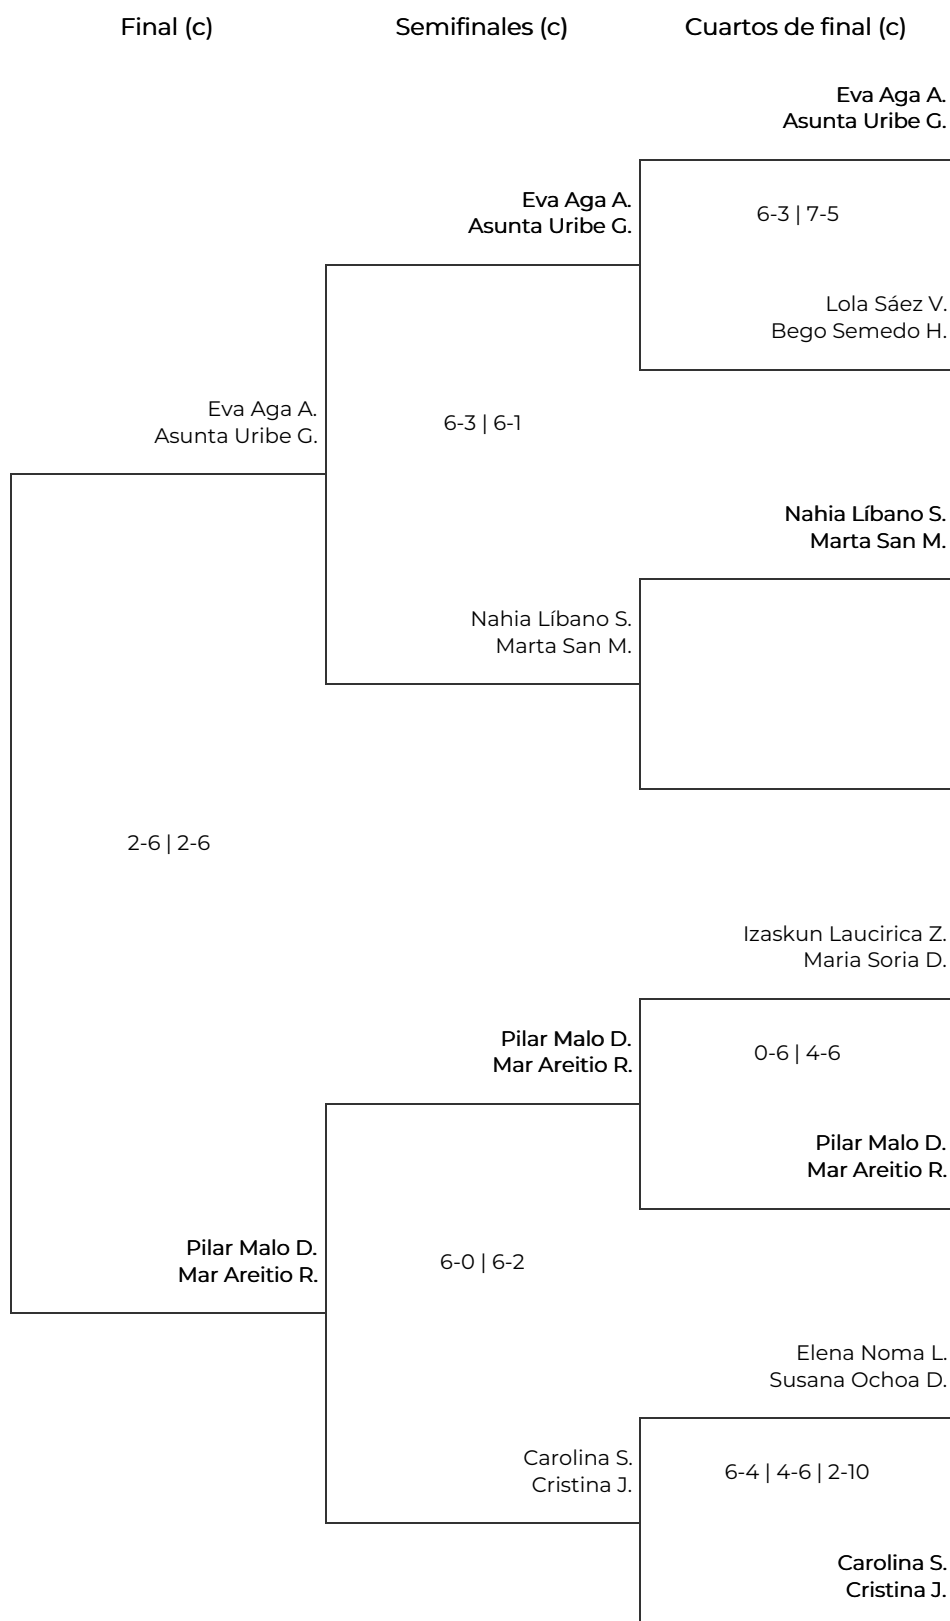

V Women Padel El Corte Inglés 2023 en el Real Club Jolaseta - Bilbao

2a Femenina. 2a Femenina

V Women Padel El Corte Inglés 2023 en el Real Club Jolaseta - Bilbao

2a Femenina. 2a Femenina

Octavos de final	Cuartos de final	Semifinales	Final
1 Carolina Sagarra Cristina Jimenez 3-6 1-6	Fatima Murueta G. Cristina De L.		
2 Fatima Murueta Goyena Cristina De La Rica 6-3 7-6		Fatima Murueta G. Cristina De L.	
3 Begoña Rodríguez M Jose Corral Bahamonde 6-1 6-2	Begoña R. M Jose C.		
4 Eva Aga Aguirre Asunta Uribe Gogorza 6-4 7-6			Fatima Murueta G. Cristina De L.
5 Rosa Perlas María López 6-1 6-1	Rosa P. María L.		
6 Lola Sáez Vaquero Bego Semedo Holgado 6-4 6-2		Rosa P. María L.	
7 Pilar Malo De Molina Olaso Mar Areitio Rodrigo 1-6 0-6	Esther Lopez- R. Ruth Díaz C.		
8 Esther Lopez- Roso Ballesteros Ruth Díaz Castañeda 6-7 4-6			
9 Nahia Libano San Millán Marta San Millán Portugal 2-6 2-6	Uxue Palacio A. Nora Oleaga G.		
10 Uxue Palacio Amadoz Nora Oleaga Gamboa 4-6 1-6		Alexandra R. Ana Celia R.	
11 Elena Noma Lejarza Susana Ochoa De Alda Panera 2-6 3-6	Alexandra R. Ana Celia R.		
12 Alexandra Rashed Ana Celia Ramos Ramos 6-2 4-6 10-7			Alexandra R. Ana Celia R.
13 Izaskun Laucirica Zabala Maria Soria Del Rio 2-6 7-5 5-10	María Martí C. Iciar Ochoa D.		
14 María Martí Carrera Iciar Ochoa De Retana Basterra 1-6 0-6		Mariana Arcocha V. Juana Zubiaga A.	
15 BYE	Mariana Arcocha V. Juana Zubiaga A.		
16 Mariana Arcocha Videgain Juana Zubiaga Arana			