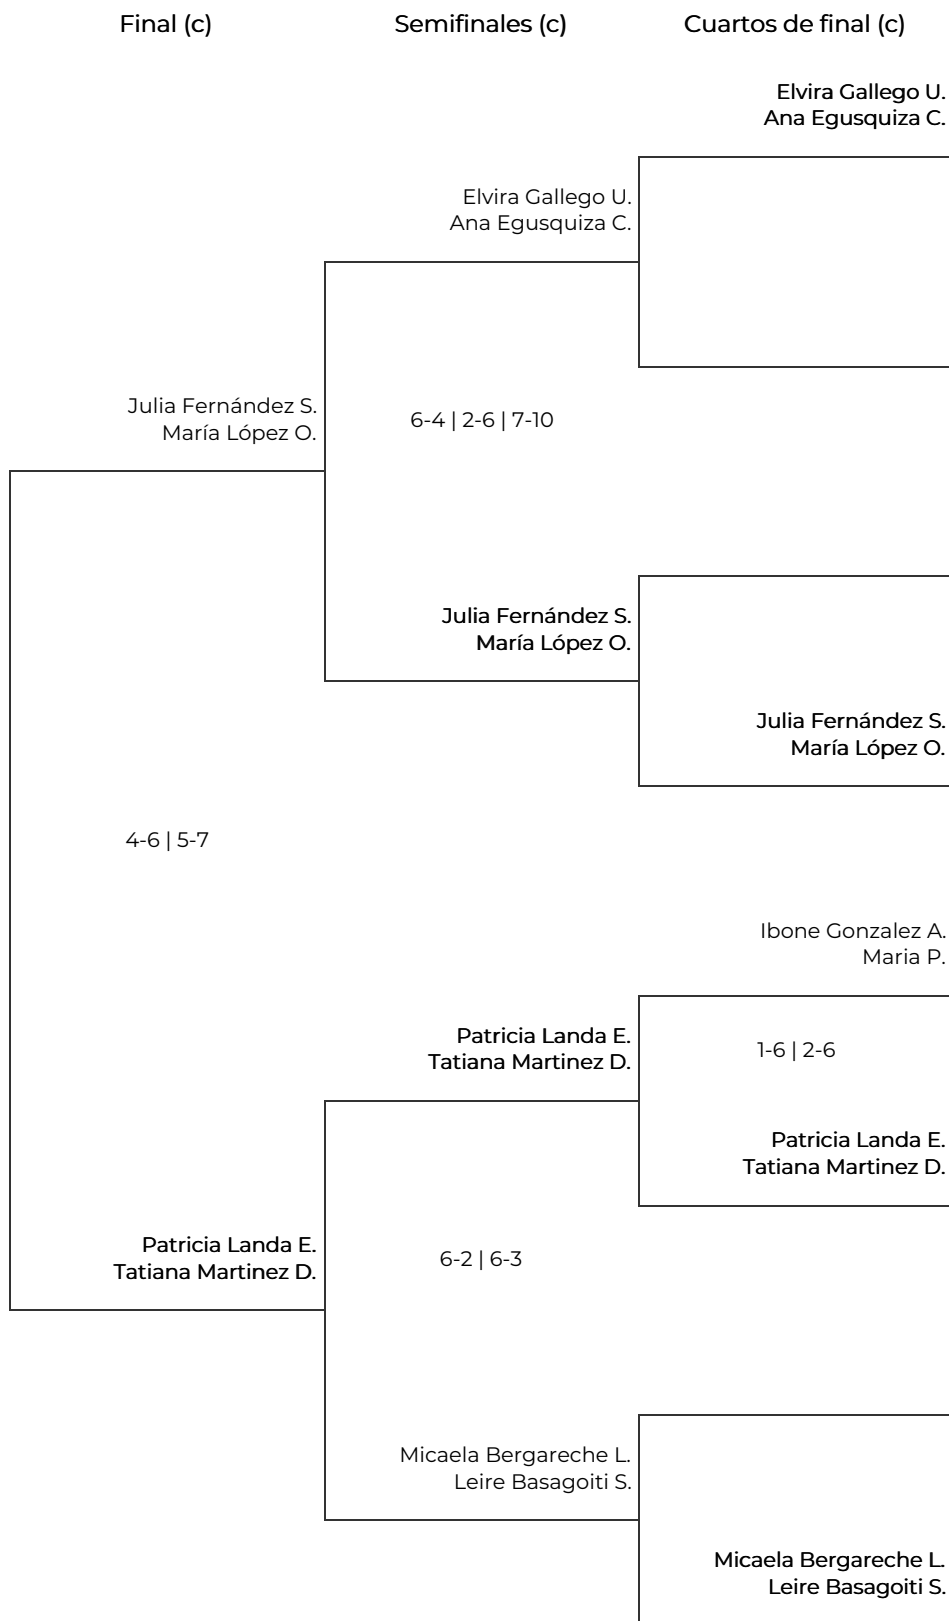

V Women Padel El Corte Inglés 2023 en el Real Club Jolaseta - Bilbao

1a Femenina. 1a Femenina

V Women Padel El Corte Inglés 2023 en el Real Club Jolaseta - Bilbao

1a Femenina. 1a Femenina

Octavos de final		Cuartos de final		Semifinales		Final	
1	Ibone Gonzalez Anasagasti Maria Perea	Ibone Gonzalez A. Maria P.					
2	BYE	6-7 2-6	Manuela Amann N. Gabriela Ybarra R.				
3	Manuela Amann Nebreda Gabriela Ybarra Romero	Manuela Amann N. Gabriela Ybarra R.					
	6-3 6-7 10-6						
4	Micaela Bergareche Landaburu Leire Basagoiti Salazar			2-6 2-6	Fatima Nebreda O. María Eizaguirre B.		
5	Fatima Nebreda Ortuondo María Eizaguirre Berasategui	Fatima Nebreda O. María Eizaguirre B.					
6	BYE	6-4 6-0	Fatima Nebreda O. María Eizaguirre B.				
7	Elvira Gallego Uribe Ana Egusquiza Castellanos	Elvira Gallego U. Ana Egusquiza C.					
8	BYE					6-2 3-6 10-6	
9	Carla Zubiaga Constanza Otero	Carla Z. Constanza O.					
10	BYE	4-6 7-5 10-5	Carla Z. Constanza O.				
11	Patricia Landa Eguidazu Tatiana Martinez De Las Rivas Alvarez	Patricia Landa E. Tatiana Martinez D.					
12	BYE			6-7 5-7	Naia S. Ana M.		
13	Julia Fernández Salinas María López Obispo	Julia Fernández S. María López O.					
14	BYE	0-6 3-6	Naia S. Ana M.				
15	Naia Santamaría Ana Martinez	Naia S. Ana M.					
16	BYE						